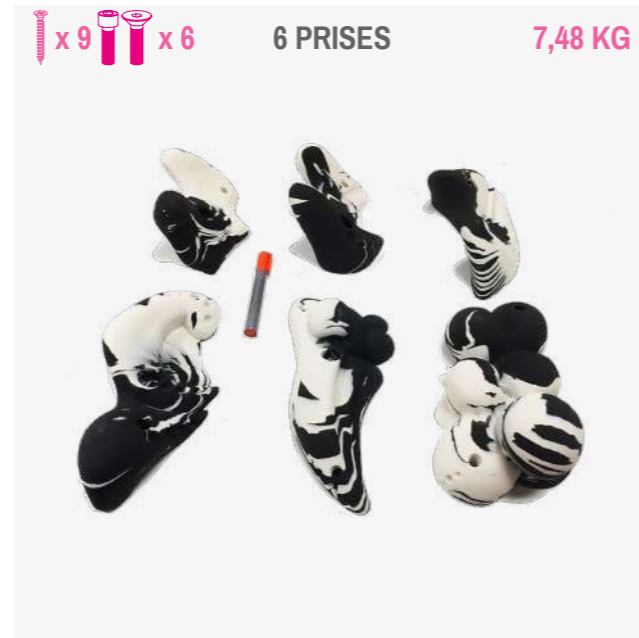

DES VIS À BOIS QUI SÉCURISENT LA ROTATION

x 10 x 6 6 PRISES 6,14 KG

**ICEBERG**

89,90 €

Ce lot de 6 gros bacs détachés du front des glaciers polaires vous fera frissonner de plaisir à chaque grimpe.

x 9 x 6 6 PRISES 7,48 KG

**PIRATE**

89,90 €

Prises au look magnifiquement travaillé. Parfaites pour des voies faciles et débutantes, elles donneront un style unique à votre mur.

x 3 x 1 1 PRISE 2,22 KG

**STRAP XL**

24,90 €

Un plat plein de pinces à géométrie variable. L'espacement entre les doigts qui pincent varie selon la position de la prise.