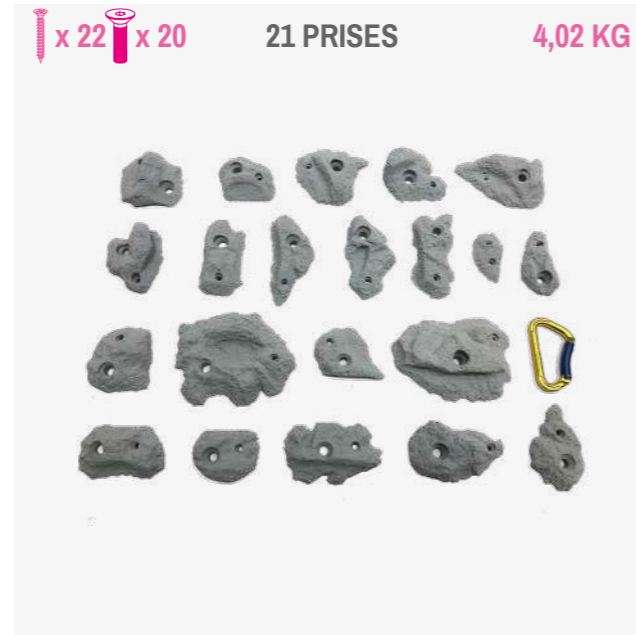

DES PINCES QUI S'ASSEMBLENT POUR FORMER UN DUO DE CHOC

UNE TEXTURE LISSE

UNE TEXTURE GRANULÉE

UN SYSTÈME DE VIS À BOIS POUR PLACER LES PRISES PARTOUT

**LOT DUO**  
39,90€

**PINCES-MOI** 49,90 €

Pinces en tous genres : non seulement toujours bonnes mais également très agréable en main.

**ROCKY** 59,90 €

Prises rocailleuses. Gros grain reproduisant la roche naturelle. Très adhérentes, belles et intéressantes à découvrir au fil de la voie.

**SNOW M** 49,90 €

Lot varié indispensable pour ouvrir des voies agréables et accessibles à tous. Composé de prises « crochetantes », de réglettes et de pinces.