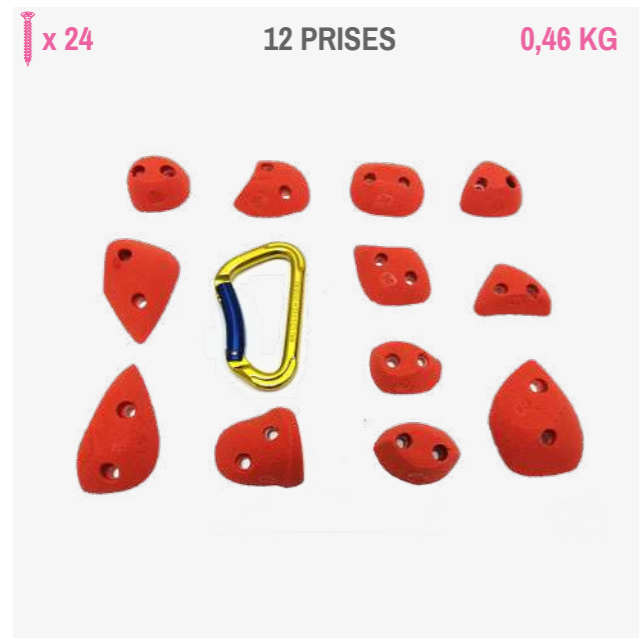

P.30

PRISES ESCALADE ENFANTS

P.47

POUTRES ESCALADE

P.50

**GRATTON** 19,90 €  
12 PRISES 0,46 KG  
Micros classiques, parfaites pour agrémenter une voie. Certaines de ces prises sont à tester comme prises de main pour les plus experts.

**INSECT** 24,50 €  
19 PRISES 0,98 KG  
Petites arquées démoniaques. Pour les pieds quand on débute puis pour les mains quand on se perfectionne.

**MINI** 24,50 €  
16 PRISES 1,04 KG  
Un lot pour dessiner des voies techniques, des prises de pieds transformées en prises de mains complexes pour les plus experts d'entre nous !

**MINI FOOT** 29,90 €  
22 PRISES 1,06 KG  
Prises de pied fonctionnelles et variées pour agrémenter vos voies.

**MICROB** 24,50 €  
17 PRISES 0,86 KG  
Micros séduisantes pouvant être de parfaites prises de pied comme d'intéressantes prises de main sur des voies techniques.