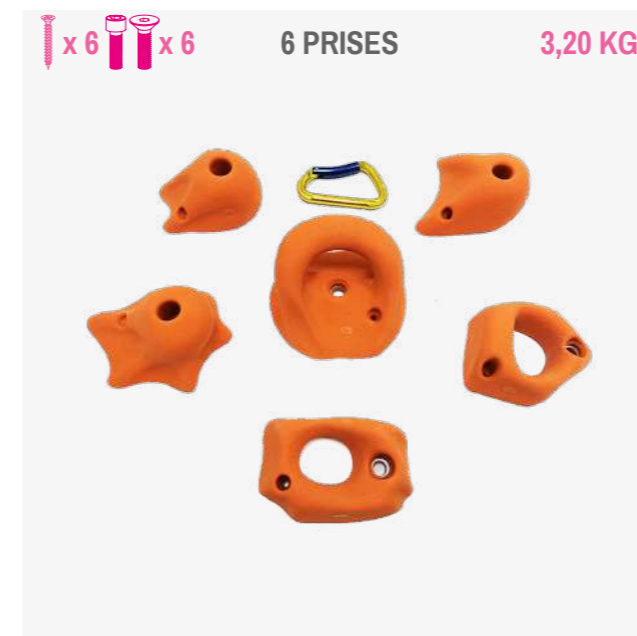

**LUNA**

59,90 €

Prises à la forme lunaire et aux multiples préhensions.

**CORALS**

69,90 €

Prises à l'aspect creusé d'une roche marine et avec une très bonne adhérence, pour une sensation de grimpe indescriptible.

**FLAT**

49,90 €

Des plats diaboliques au style sublime ! Un lot au caractère urbain et aux préhensions techniques, le parfait combo pour trouver sa voie.

**SNOW L**

59,90 €

Lot ergonomique respectant l'architecture de la main avec sa poignée tout en douceur et ses préhensions réfléchies.