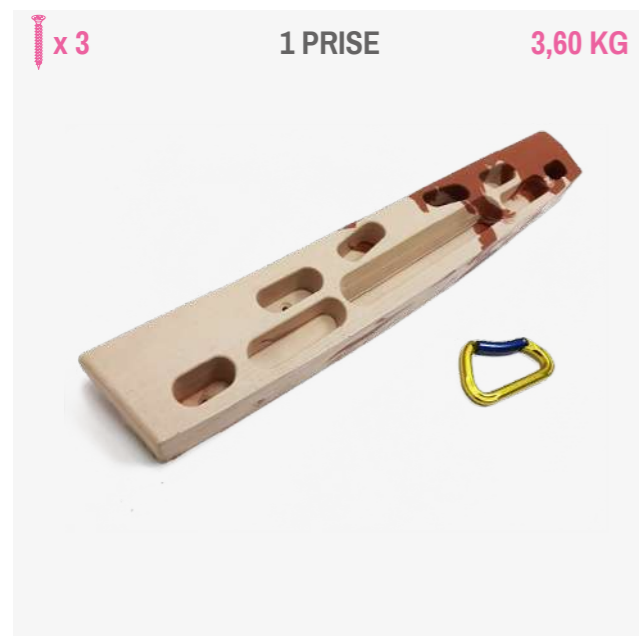

29,90 €

Poutre d'entraînement d'escalade technique et compacte. Cette trainingboard est réversible.

**FAT**

99,90 €

Poutre symétrique garnie de nombreuses préhensions différentes : boules, poignées, plats, bi-doigts, pinces ou encore arquées.

**RESINE**

54,50 €

Calquée sur la poutre Expert, cette trainingboard comporte deux poignées en plus pour les tractions.

©Osm'Ose, lot Poutre Résine en Blanc

**PACKS PRISES CLASSIQUES**

**P.54**

**PACKS PRISES ENFANTS**