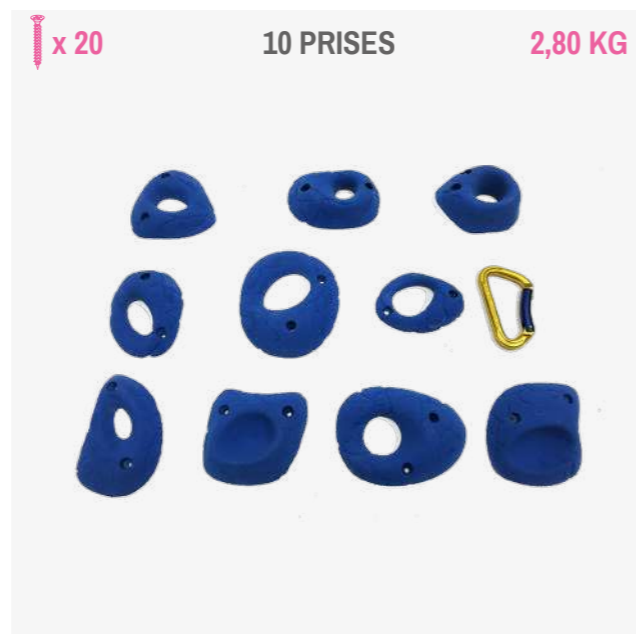

**CRATERS**

34,50 €

Petites prises plates aux allures particulières de cratères qui vous donneront beaucoup de fil à retordre. Osez-vous les défier ?

**MANIP**

34,50 €

Ensemble de pinces et de réglottes confortables avec une texture rappelant la falaise.

**MEDIUS**

29,90 €

Un lot de prises composé de plats très techniques. Pour nos experts !

**FACETS**

39,90 €

Multi-facettes, multi-préhen­sions, des prises graphiques qui s'accorderont parfaitement à votre mur.

**GOLF**

29,90 €

Bi-doigts, tri-doigts, etc. Tout ce qu'il faut pour progresser en style !

**SCHTICK**

34,50 €

Ces prises aux formes diverses et variées proposent de bonnes petites prises de pied et de main essentielles à votre mur.