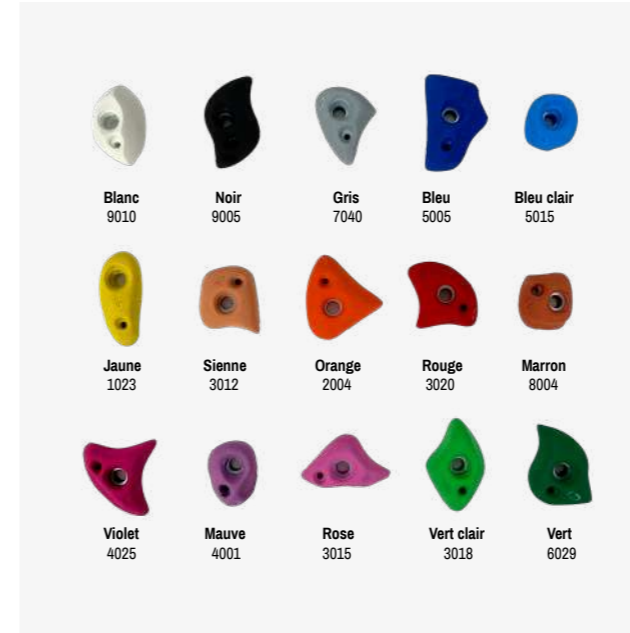

[En savoir plus >](#)

**NOS COULEURS UNIES**

**NOS COULEURS MARBRÉES**

**NOS COULEURS PANNEAUX**

Tous nos lots de prises d'escalade sont disponibles dans les coloris présentés, sans différence de prix. Chaque lot est disponible avec une option visserie qui comprend les vis à bois et vis CHC/FHC nécessaires. Cette option n'intègre pas les inserts. Les prix indiqués sont en TTC et sans l'option visserie.