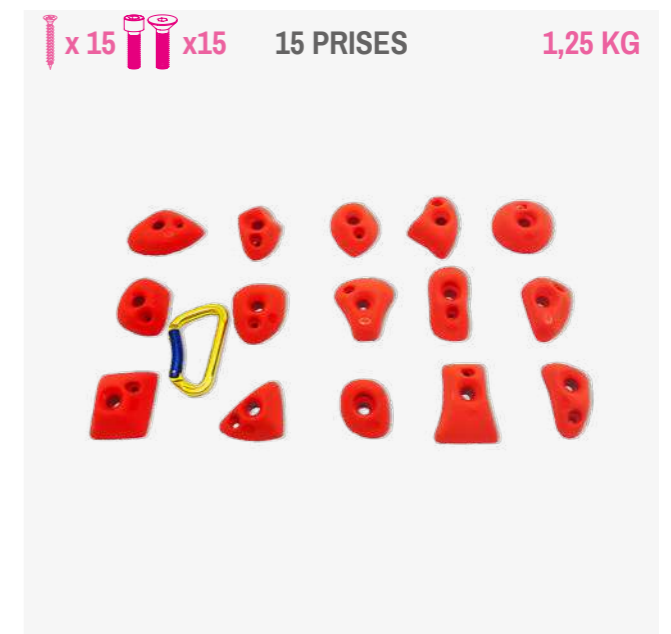

**MEDIUS**

29,90 €

Un lot de prises composé de plats très techniques. Pour nos experts !

**FACETS**

39,90 €

Multi-facettes, multi-préhen­sions, des prises graphiques qui s'accorderont parfaitement à votre mur.

**GOLF**

29,90 €

Bi-doigts, tri-doigts, etc. Tout ce qu'il faut pour progresser en style !

**SCHTICK**

34,50 €

Ces prises aux formes diverses et variées proposent de bonnes petites prises de pied et de main essentielles à votre mur.

**SCHTUCK**

34,50 €

Ces prises aux formes diverses et variées proposent de bonnes petites prises de pied et de main essentielles à votre mur.

DES LIGNES DROITES ET STRUCTURÉES

UN SYSTÈME DE DOUBLE VISSERIE CHC/FHC

**LOT FACETS**  
39,90€

DES PRISES TAILLÉES TELLES DES DIAMANTS

UN GRAIN ACCROCHANT POUR UNE PRÉHENSION EFFICACE

**SCRATCH****34,50 €**

Prises exclusivement pour les pieds. Elles sont terriblement attachantes !