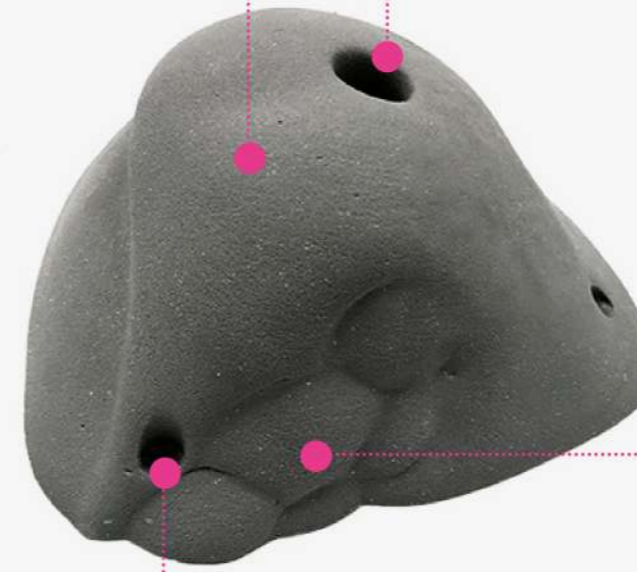

UN NOM QUI INVITE AU VOYAGE

**LOT ELEPHANT**  
59,90€

UN BON GRAIN POUR DES PRÉHENSIONS TECHNIQUES

UNE AMBIANCE FAMILIALE

UN SYSTÈME DE DOUBLE VISSERIE CHC/FHC

**LOT BABY  
ELEPHANT**  
39,90€

UNE TEXTURE ORIGINALE

DES VIS À BOIS QUI SÉCURISENT LA ROTATION

x 10 x 6 6 PRISES 6,14 KG

**ICEBERG**

89,90 €

Ce lot de 6 gros bacs détachés du front des glaciers polaires vous fera frissonner de plaisir à chaque grimpe.

x 9 x 6 6 PRISES 7,48 KG

**PIRATE**

89,90 €

Prises au look magnifiquement travaillé. Parfaites pour des voies faciles et débutantes, elles donneront un style unique à votre mur.

x 3 x 1 1 PRISE 2,22 KG

**STRAP XL**

24,90 €

Un plat plein de pinces à géométrie variable. L'espacement entre les doigts qui pincent varie selon la position de la prise.