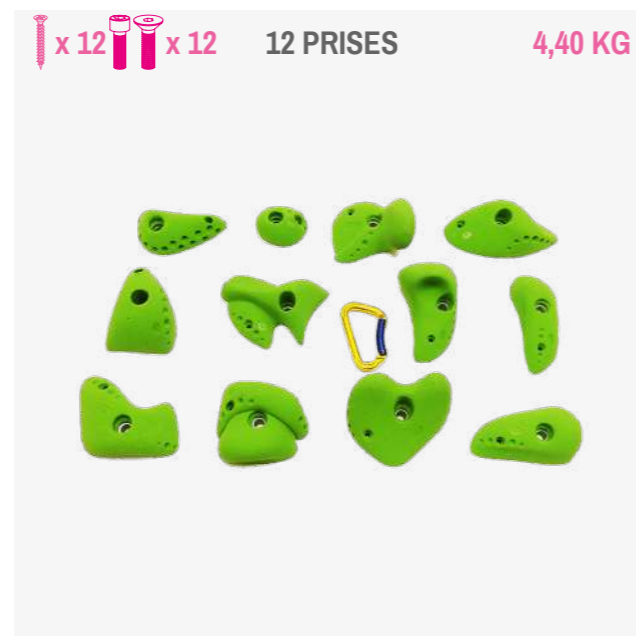

**ROCKY** 59,90 €

Prises rocailleuses. Gros grain reproduisant la roche naturelle. Très adhérentes, belles et intéressantes à découvrir au fil de la voie.

**SNOW M** 49,90 €

Lot varié indispensable pour ouvrir des voies agréables et accessibles à tous. Composé de prises « crochetantes », de réglettes et de pinces.

**SNOW M VBA** 29,90 €

Lot varié s'installant uniquement avec des vis à bois. Réglettes et pinces à positionner dans des endroits clés comme les angles et arêtes.

**SAVANE** 39,90 €

Pinces, réglettes et arquées associées à une textures à la fois inattendue et trompeuse.

**SPACE** 59,90 €

Prises d'escalade aux belles courbes et aux préhensions assez faciles, principalement de type bac.

**ATOLL**

59,90 €

Prises ultra stylées pour se surpasser encore et encore !

**BIG MAMMA**