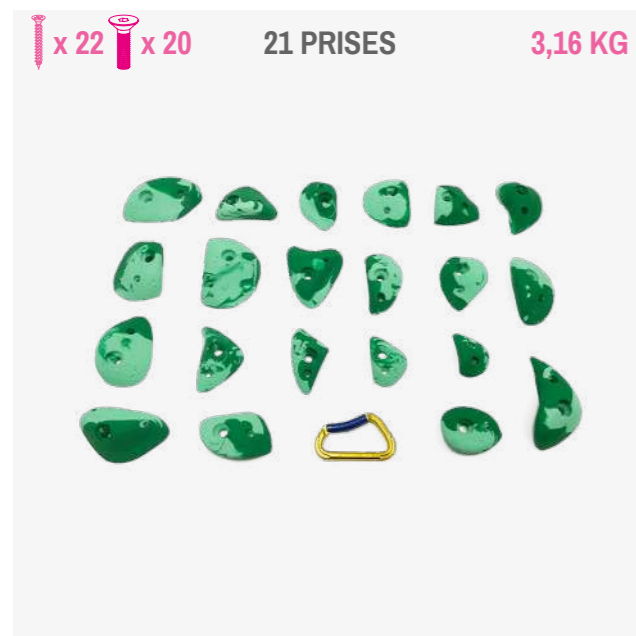

**SCHTUCK**

34,50 €

Ces prises aux formes diverses et variées proposent de bonnes petites prises de pied et de main essentielles à votre mur.

DES LIGNES DROITES ET STRUCTURÉES

UN SYSTÈME DE DOUBLE VISSERIE CHC/FHC

**LOT FACETS**  
39,90€

DES PRISES TAILLÉES TELLES DES DIAMANTS

UN GRAIN ACCROCHANT POUR UNE PRÉHENSION EFFICACE

**SCRATCH****34,50 €**

Prises exclusivement pour les pieds. Elles sont terriblement attachantes !

**SNOW S****34,50 €**

Lot agréable en main, offrant de nombreuses possibilités de préhension. Le design en « pente douce » peut se révéler vicieux.

**TERMIT****49,90 €**

Prises aux préhensions minimalistes; on les croirait creusées par les termites... Le petit plus : elles sont très adhérentes et ergonomiques !