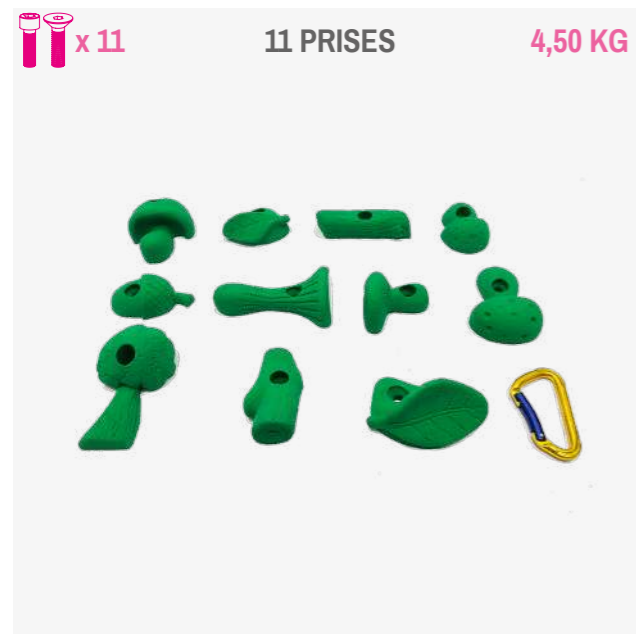

Prises qui allient plaisir des yeux et du toucher. Taillées pour des mains d'enfants sur le thème du ciel.

29,90 €

**LETTRES À L'UNITÉ**

Personnalisez votre mur : laissez parler votre imagination !

DÈS 6,00 €