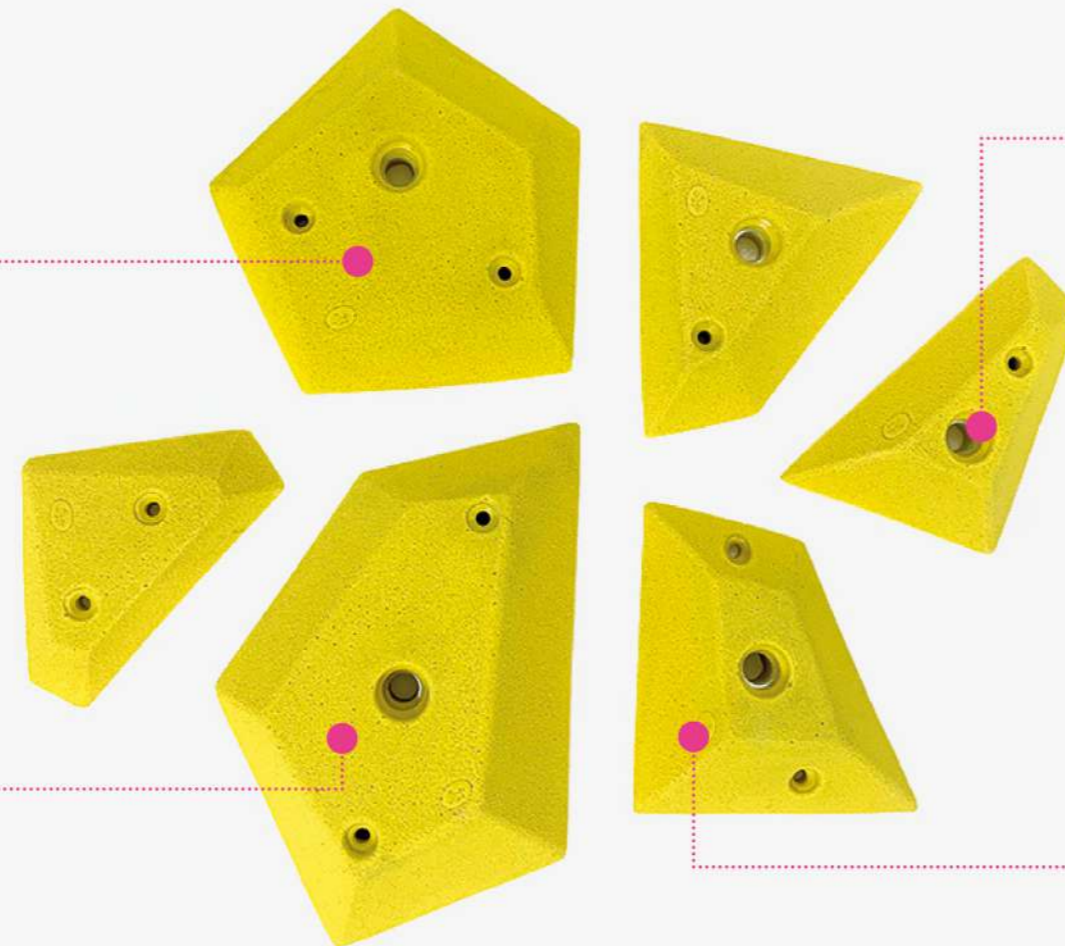

UN DESIGN URBAIN POUR GRIMPER AVEC STYLE

UN SYSTÈME DE DOUBLE VISSERIE CHC/FHC

LOT FLAT
49,90€

DES PLATS REDOUTABLES POUR AMÉLIORER SA TECHNIQUE

LA PETITE GRENOUILLE SYMPA