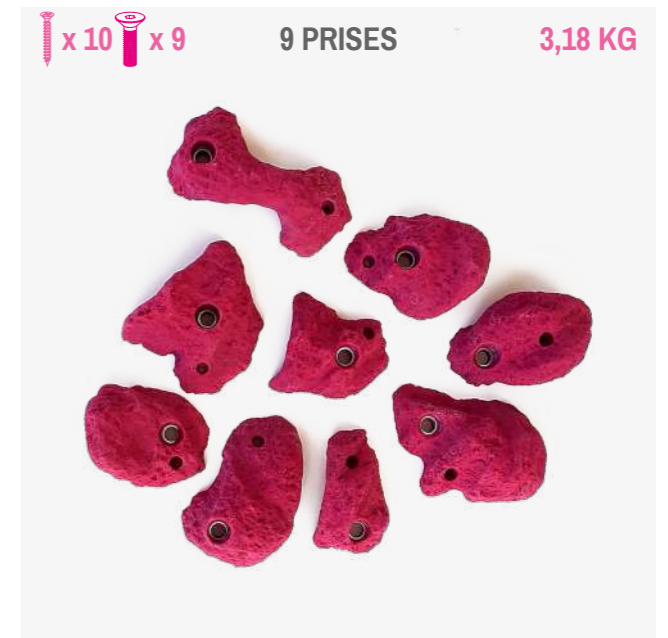

69,90 €

Prises polyvalentes proposant un aspect bullée sur certaines faces.

17 x 15 x 15 16 PRISES 3,54 KG

**FRICTION**

54,90 €

Prises d'un nouveau genre, complexes, douces mais adhérentes. Tout pour ouvrir et agrémenter des voies : réglettes et plats principalement.