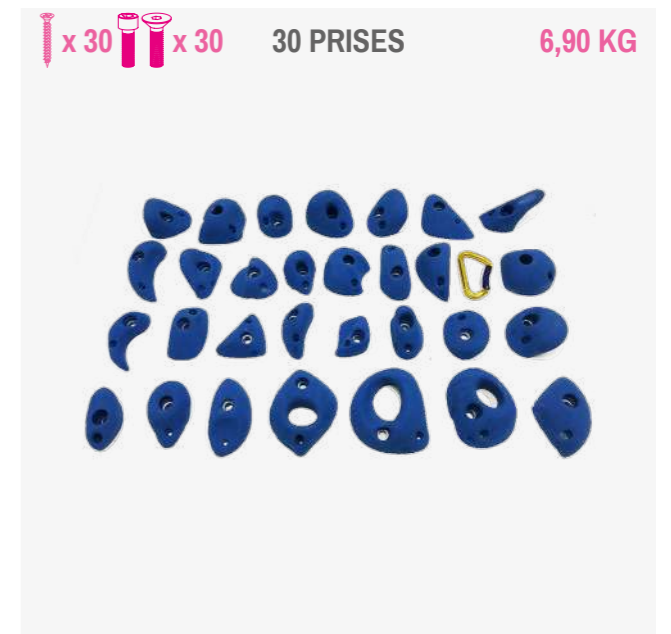

©Osm'Ose, lot Schtuck

©Osm'Ose, lot Balls

**ARCADE**

54,90 €

Une poignée et un lot de bacs à la fois esthétiques et agréables une fois en main.

**AZTEK**

49,90 €

Un nom qui incite au voyage pour cette série de 12 prises aux préhensions variées.

**BALLS**

39,90 €

Boules douces à saisir avec détermination pour les garder en main.

**BANGA**

89,90 €

Série complète de 30 prises variées de taille moyenne permettant d'ouvrir et d'agréments des voies de styles différents.