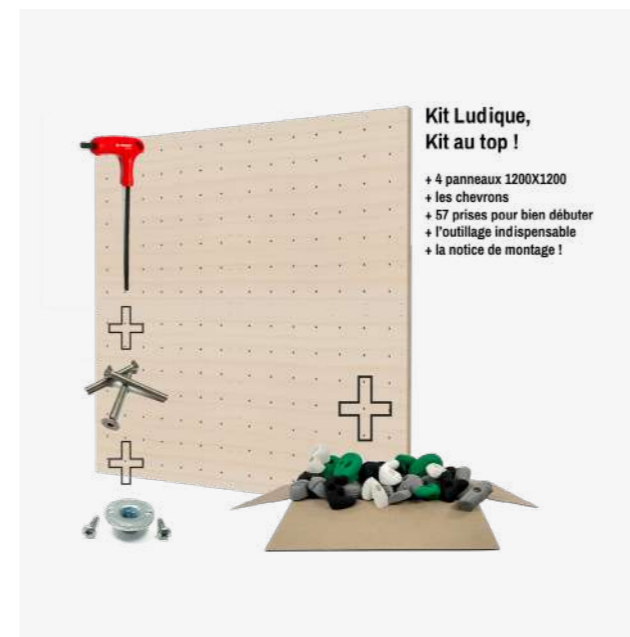

**Kit Ludique,
Kit au top !**

- + 4 panneaux 1200x1200
- + les chevrons
- + 57 prises pour bien débiter
- + l'outillage indispensable
- + la notice de montage !

KIT LUDIQUE

SUR DEMANDE

Mur d'escalade enfant ludique avec 57 prises : ce bloc parfait pour nos petits grimpeurs, mesure 2,40 m de large par 2,40 m de haut.