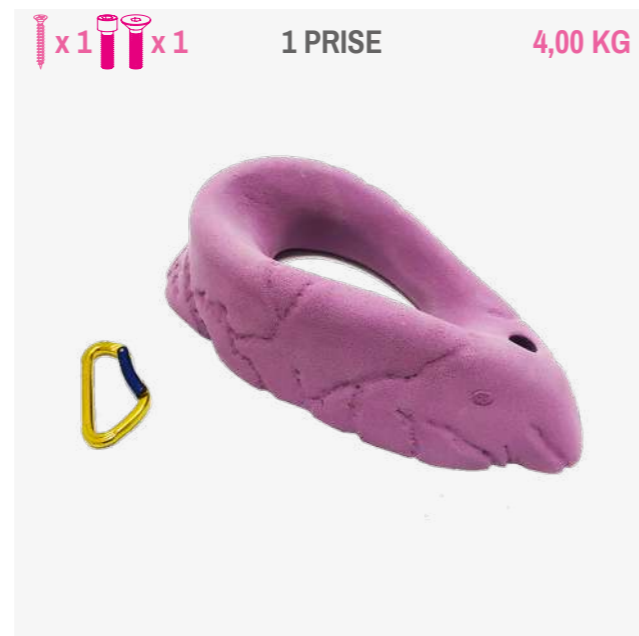

ATOLL XL 44,50 €
Belle prise en forme d'Atoll tropical ! Elle nous fait rêver en nous offrant des préhensions réversibles le long de sa collerettes gonflée.