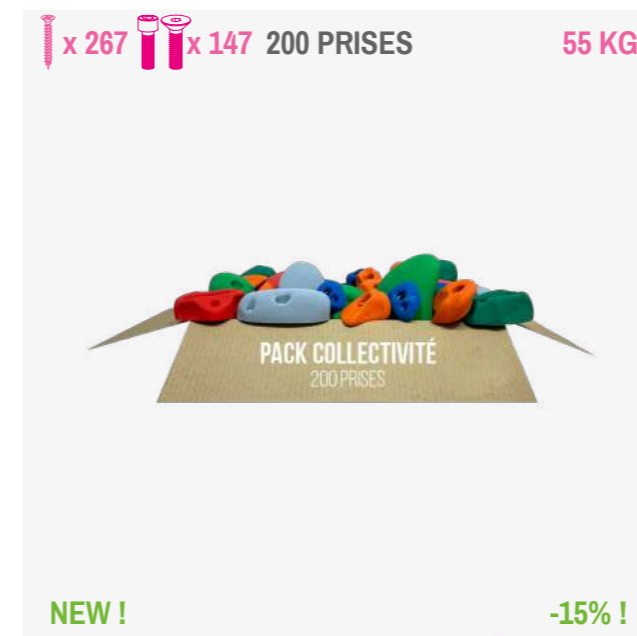

PACK 200 PRISES

651,10 €

Pack Collectivités 200 prises – 16 lots différents – 200 prises d'escalade – 30% XS, 25% S, 20% M, 15% L, 10% XL.