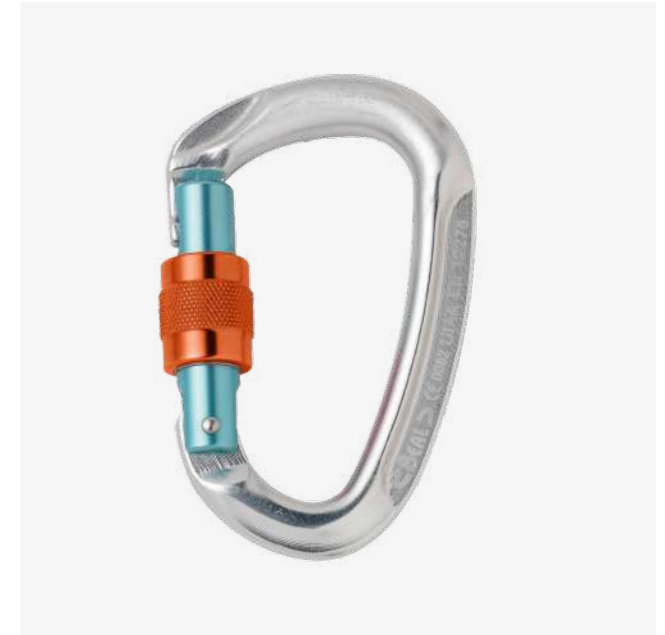

P.78 MOUSQUETON

P.79