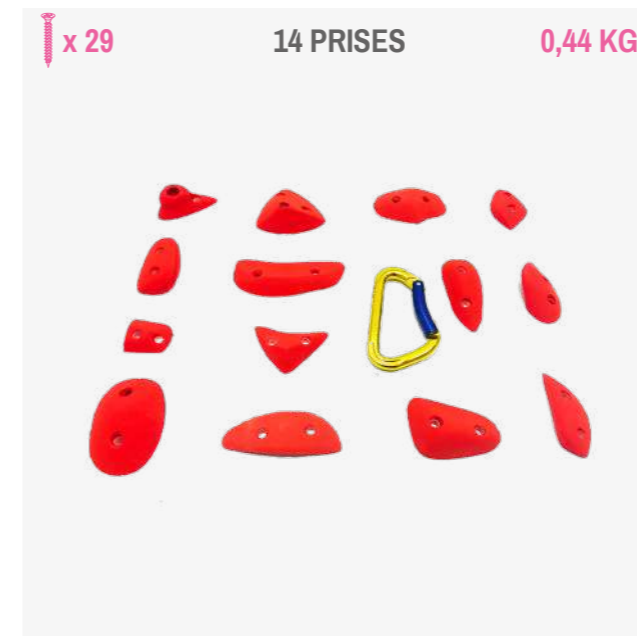

MINUS 19,90 €
14 PRISES 0,44 KG
Gamme de prises spécialement conçue pour les pieds. Idéales en départ de bloc, elles sont également conseillées pour agrémenter une voie.