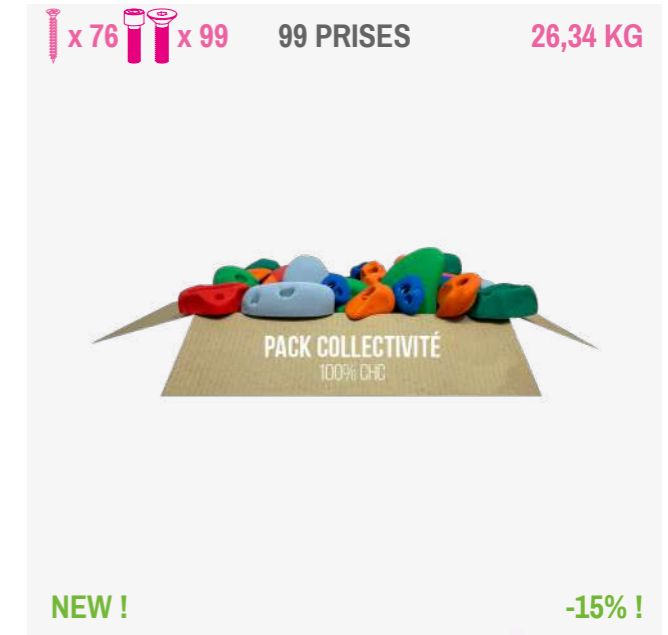

PACK 100% BÉTON

283,05 €

Pack Collectivités 100% CHC/FHC – 9 lots différents – 99 prises d'escalade – 43% S, 47% M, 10% L.