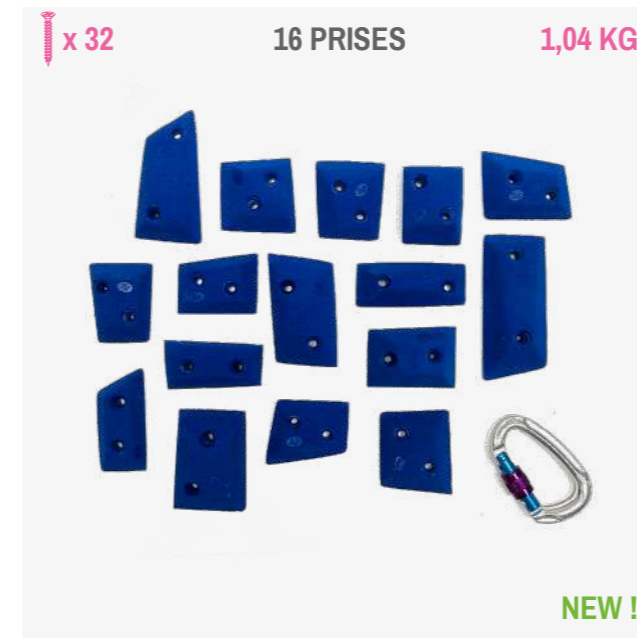

P.30

PRISES ESCALADE ENFANTS

P.47

POUTRES ESCALADE

P.50

**GRATTON** 19,90 €  
12 PRISES 0,46 KG  
Micros classiques, parfaites pour agrémenter une voie. Certaines de ces prises sont à tester comme prises de main pour les plus experts.

**INSECT** 24,50 €  
19 PRISES 0,98 KG  
Petites arquées démoniaques. Pour les pieds quand on débute puis pour les mains quand on se perfectionne.

**MINI** 24,50 €  
16 PRISES 1,04 KG  
Un lot pour dessiner des voies techniques, des prises de pieds transformées en prises de mains complexes pour les plus experts d'entre nous !