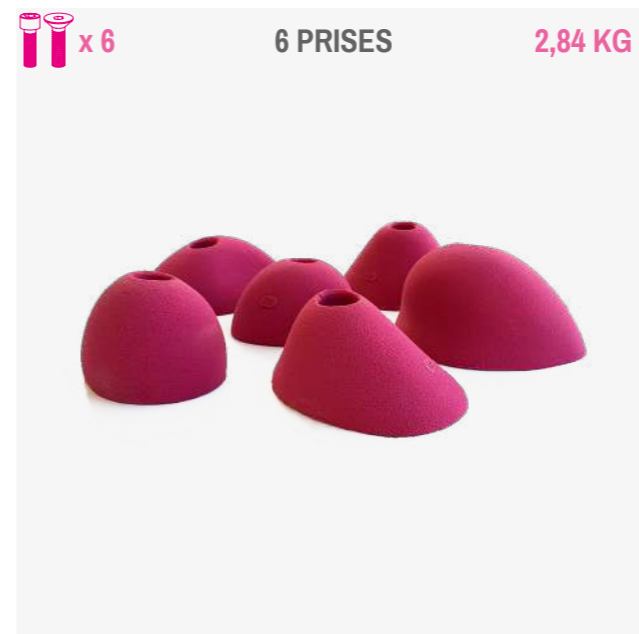

©Osm'Ose, lot Schtuck

©Osm'Ose, lot Balls

**ARCADE**

54,90 €

Une poignée et un lot de bacs à la fois esthétiques et agréables une fois en main.

**AZTEK**

49,90 €

Un nom qui incite au voyage pour cette série de 12 prises aux préhensions variées.

**BALLS**

39,90 €

Boules douces à saisir avec détermination pour les garder en main.

**BANGA**

89,90 €

Série complète de 30 prises variées de taille moyenne permettant d'ouvrir et d'agréments des voies de styles différents.