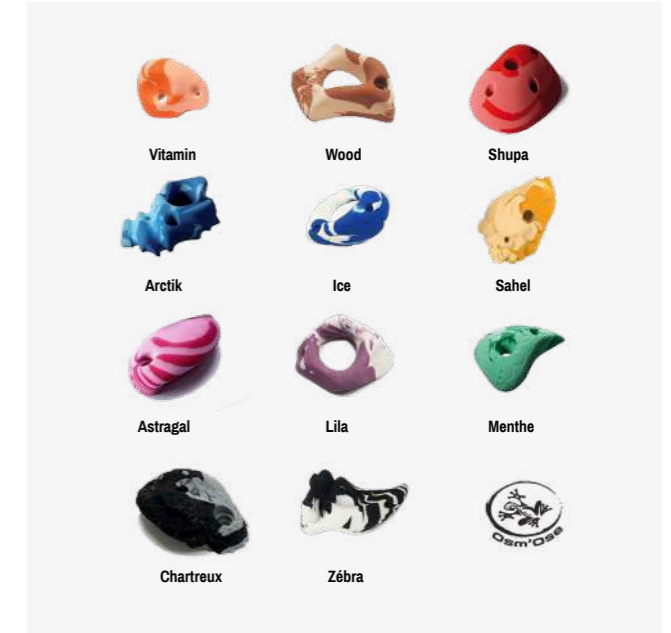

## Notre savoir-faire

**Fabricant et concepteur**, Osm'Ose possède tous les savoir-faires nécessaires au **développement innovant** de ses produits. Afin de continuer à produire local, toutes nos prises d'escalade sont fabriquées à base de résine polyester PE : un choix à la fois **éthique, écologique et économique**. Tous nos produits prises et panneaux d'escalade sont aux **normes européennes AFNOR NF EN 12572-3 et AFNOR NF EN 12572-2**.

[En savoir plus >](#)

**NOS COULEURS UNIES**

**NOS COULEURS MARBRÉES**

**NOS COULEURS PANNEAUX**

Tous nos lots de prises d'escalade sont disponibles dans les coloris présentés, sans différence de prix. Chaque lot est disponible avec une option visserie qui comprend les vis à bois et vis CHC/FHC nécessaires. Cette option n'intègre pas les inserts. Les prix indiqués sont en TTC et sans l'option visserie.