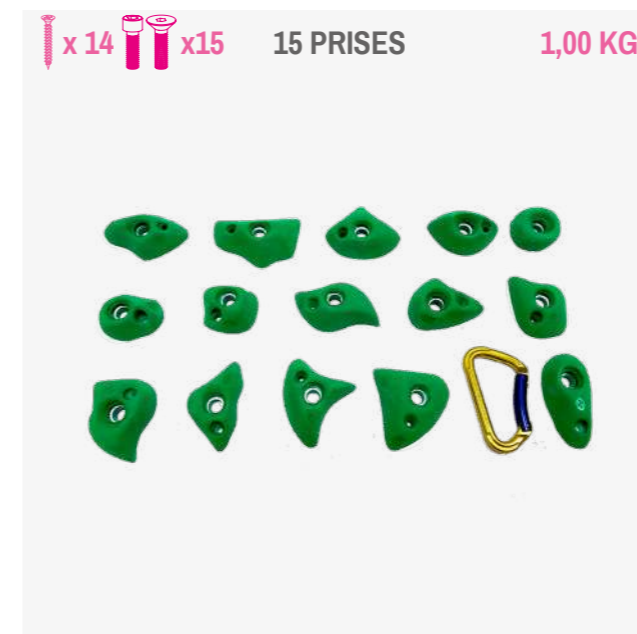

**CRATERS**

34,50 €

Petites prises plates aux allures particulières de cratères qui vous donneront beaucoup de fil à retordre. Osez-vous les défier ?

**MANIP**

34,50 €

Ensemble de pinces et de réglottes confortables avec une texture rappelant la falaise.

**MEDIUS**

29,90 €

Un lot de prises composé de plats très techniques. Pour nos experts !

**FACETS**

39,90 €

Multi-facettes, multi-préhen­sions, des prises graphiques qui s'accorderont parfaitement à votre mur.

**GOLF**

29,90 €

Bi-doigts, tri-doigts, etc. Tout ce qu'il faut pour progresser en style !

**SCHTICK**

34,50 €

Ces prises aux formes diverses et variées proposent de bonnes petites prises de pied et de main essentielles à votre mur.