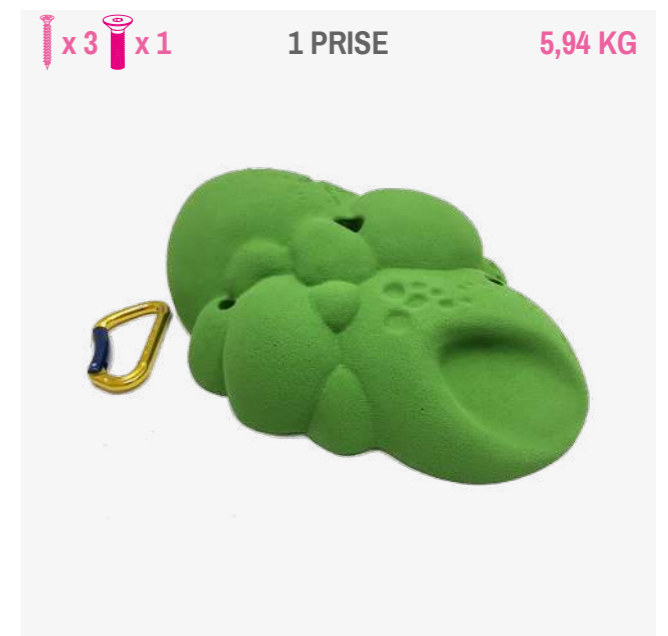

**PIRATE**

89,90 €

Prises au look magnifiquement travaillé. Parfaites pour des voies faciles et débutantes, elles donneront un style unique à votre mur.

x 3 x 1 1 PRISE 2,22 KG

**STRAP XL**

24,90 €

Un plat plein de pinces à géométrie variable. L'espacement entre les doigts qui pincent varie selon la position de la prise.

**ARTIF**

69,90 €

Un grain bien accrochant pour cette macro très riche en préhensions, vous aurez bien du mal à vous en lasser.

**COMBINE**

89,90 €

Colonnnette allongée aux formes douces offrant de belles préhensions. À utiliser dans tous les sens !

**DYNAMIC**

149,90 €

Colonnnettes indispensables pour varier les plaisirs !

**GLOBULE**

74,90 €

Un volume très riche à essayer de toute urgence !

**MACRO 1**

59,90 €

On conseillera d'utiliser la macro-prise 1 dans un léger dévers. À vous de tester et de trouver votre style !

**STRAP MACRO**

49,90 €

Une belle prise Macro bien gonflée ! Elle met en valeur sur son flanc des réglettes rugueuses et des pinces à ouverture variable.