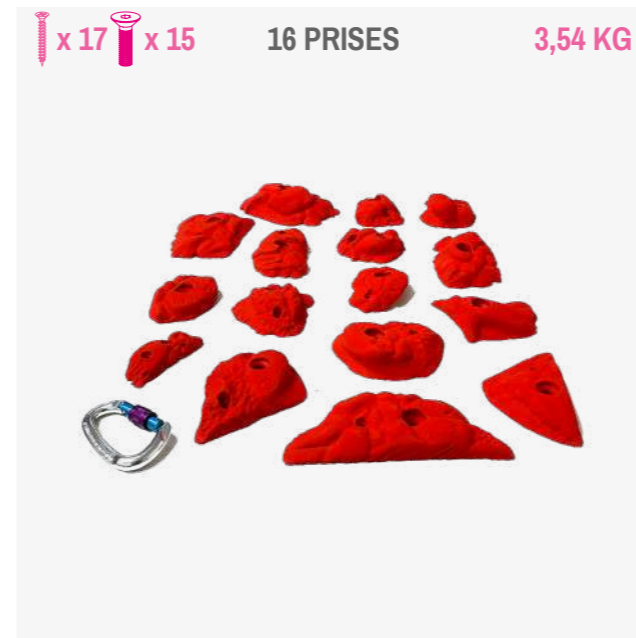

8 x 8 x 8 8 PRISES 4,50 KG

**BOOLS**

49,90 €

8 boules aux préhensions variées, suivant leur inclinaison et celle du mur, tantôt dures à tenir, tantôt providentielles.

28 x 22 x 22 25 PRISES 5,34 KG

**BUBBLE**

69,90 €

Prises polyvalentes proposant un aspect bullée sur certaines faces.

17 x 15 x 15 16 PRISES 3,54 KG

**FRICTION**

54,90 €

Prises d'un nouveau genre, complexes, douces mais adhérentes. Tout pour ouvrir et agrémenter des voies : réglettes et plats principalement.