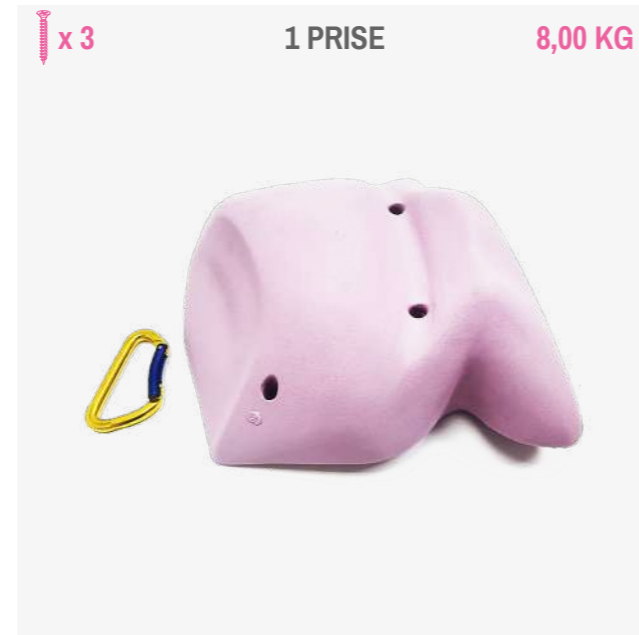

**ARTIF**

69,90 €

Un grain bien accrochant pour cette macro très riche en préhensions, vous aurez bien du mal à vous en lasser.

**COMBINE**

89,90 €

Colonnnette allongée aux formes douces offrant de belles préhensions. À utiliser dans tous les sens !

**DYNAMIC**

149,90 €

Colonnnettes indispensables pour varier les plaisirs !

**GLOBULE**

74,90 €

Un volume très riche à essayer de toute urgence !

**MACRO 1**

59,90 €

On conseillera d'utiliser la macro-prise 1 dans un léger dévers. À vous de tester et de trouver votre style !

**STRAP MACRO**

49,90 €

Une belle prise Macro bien gonflée ! Elle met en valeur sur son flanc des réglettes rugueuses et des pinces à ouverture variable.

**MACRO 2**

59,90 €

On conseillera la macro 2 dans un gros dévers afin de profiter de sa grosse cavité pouvant aussi bien être saisie à pleine main qu'en pincette.

©vivre\_avec\_malice,  
panneaux bruts Osm'Ose et prises (lots Arcade en Menthe, Nombre en Bleu et Alphabet en Orange)