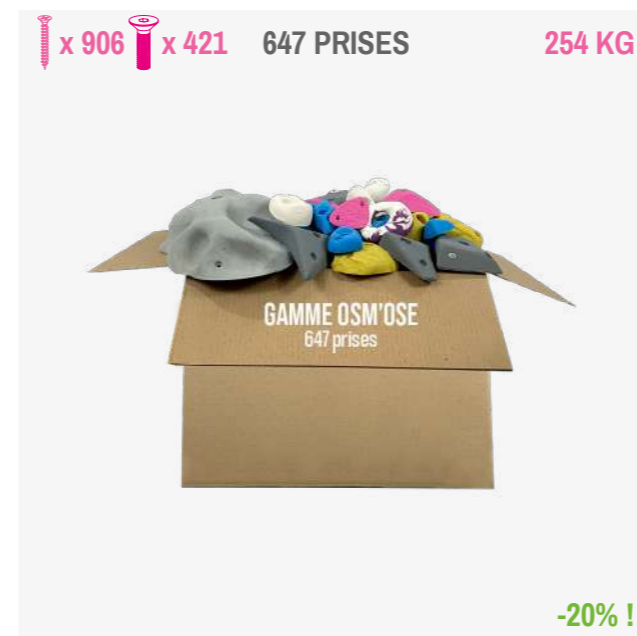

GAMME OSM'OSE 2 782,64 €

Retrouvez toutes nos prises* dans un seul pack ! De quoi équiper une belle surface.