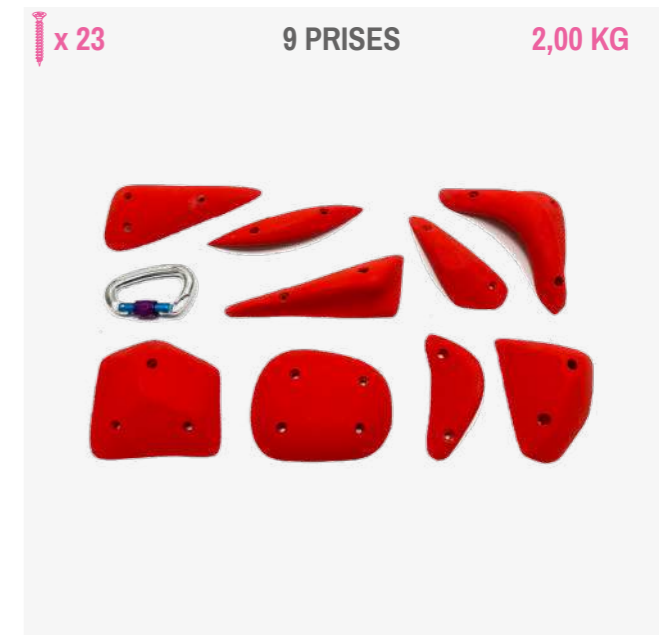

**SNOW XS** 24,50 €  
18 PRISES 1,20 KG  
Ces prises rondettes proposent de bonnes prises de pied. Elles seront également appréciées par les mains toniques de nos chers grimpeurs.

DES MICROS FÉROCES POUR SE RENFORCER LES DOIGTS

DES VIS À BOIS POUR UNE FIXATION OPTIMALE

LOT MINI  
24,50€

PRISES DE PIEDS COMME PRISES DE MAINS

UN STYLE GÉOMÉTRIQUE

**CASSIS**

49,90 €

L'esprit du sud de la France et de ses calanques. Ces 24 petites merveilles seront d'excellentes prises pour peaufiner votre technique.

**CRATERS**

34,50 €

Petites prises plates aux allures particulières de cratères qui vous donneront beaucoup de fil à retordre. Osez-vous les défier ?

**MANIP**

34,50 €

Ensemble de pinces et de réglottes confortables avec une texture rappelant la falaise.

**MEDIUS**

29,90 €

Un lot de prises composé de plats très techniques. Pour nos experts !

**FACETS**

39,90 €

Multi-facettes, multi-préhen­sions, des prises graphiques qui s'accorderont parfaitement à votre mur.