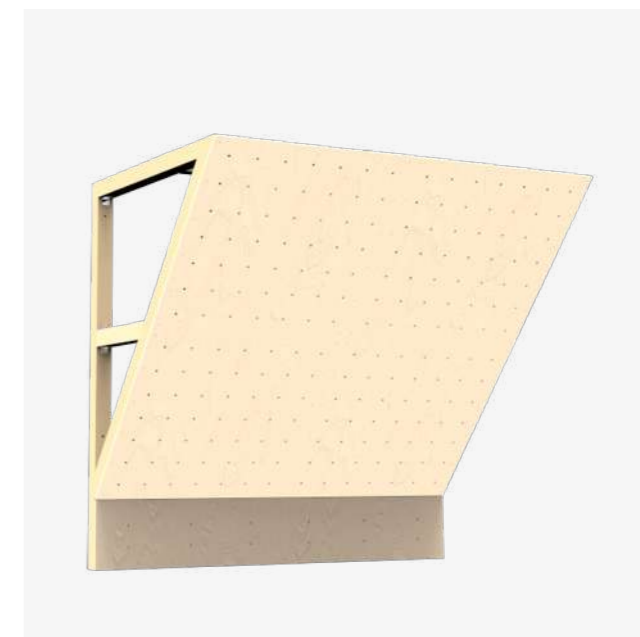

MINI PAN OSM'OSE

SUR DEMANDE

Un kit pratique contenant tout le nécessaire pour monter son pan incliné à la maison !