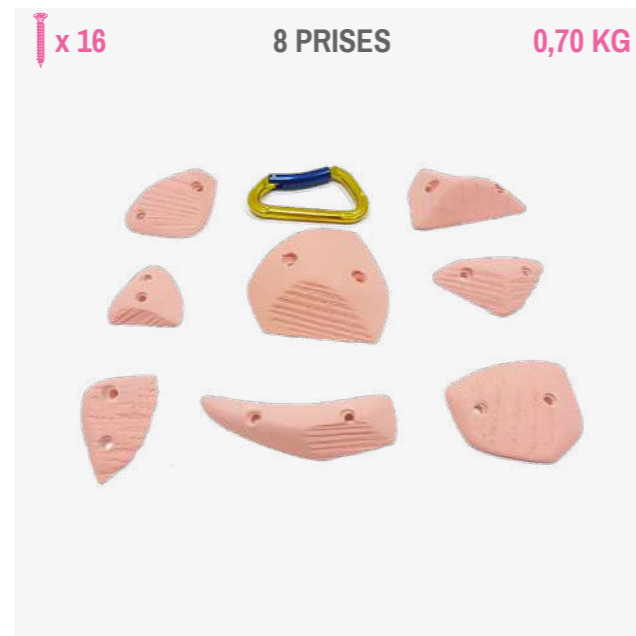

P.30

PRISES ESCALADE ENFANTS

P.47

POUTRES ESCALADE

P.50

**GRATTON** 19,90 €  
12 PRISES 0,46 KG  
Micros classiques, parfaites pour agrémenter une voie. Certaines de ces prises sont à tester comme prises de main pour les plus experts.

**INSECT** 24,50 €  
19 PRISES 0,98 KG  
Petites arquées démoniaques. Pour les pieds quand on débute puis pour les mains quand on se perfectionne.

**MINI** 24,50 €  
16 PRISES 1,04 KG  
Un lot pour dessiner des voies techniques, des prises de pieds transformées en prises de mains complexes pour les plus experts d'entre nous !

**MINI FOOT** 29,90 €  
22 PRISES 1,06 KG  
Prises de pied fonctionnelles et variées pour agrémenter vos voies.

**MICROB** 24,50 €  
17 PRISES 0,86 KG  
Micros séduisantes pouvant être de parfaites prises de pied comme d'intéressantes prises de main sur des voies techniques.