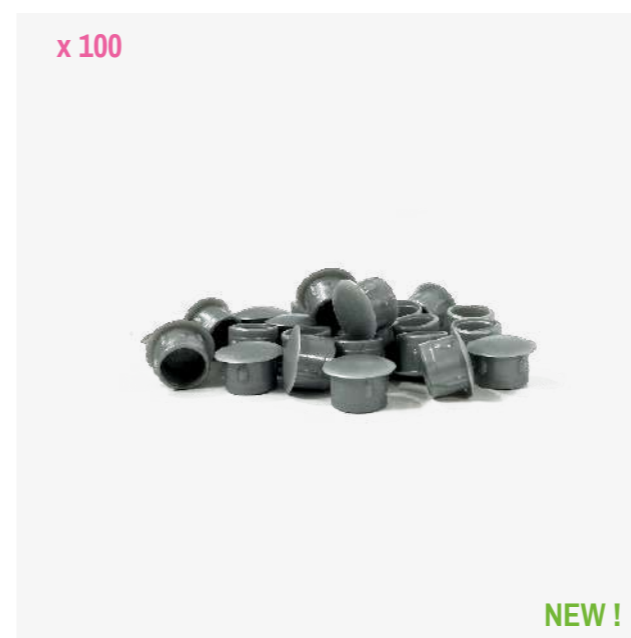

BOUCHONS D'INSERTS 19,90 €

Ces bouchons vous permettent de combler les trous d'inserts qui ne sont pas utilisés. Une finition parfaite pour votre mur !