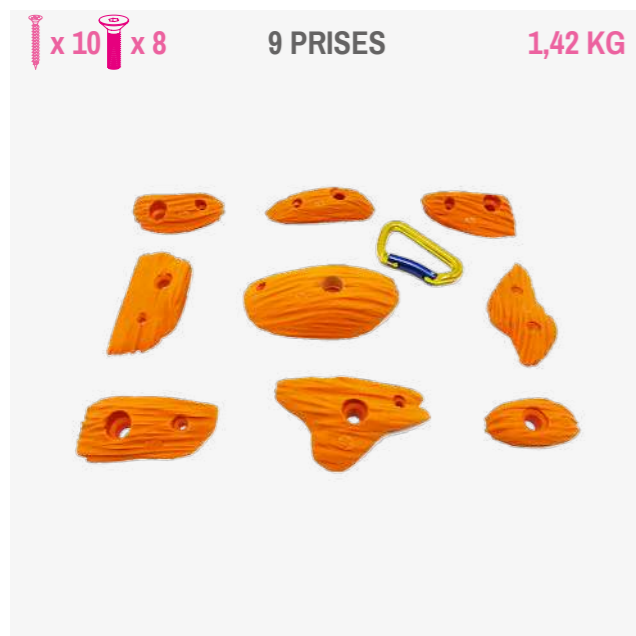

SAVANE 39,90 €

Pinces, réglettes et arquées associées à une textures à la fois inattendue et trompeuse.