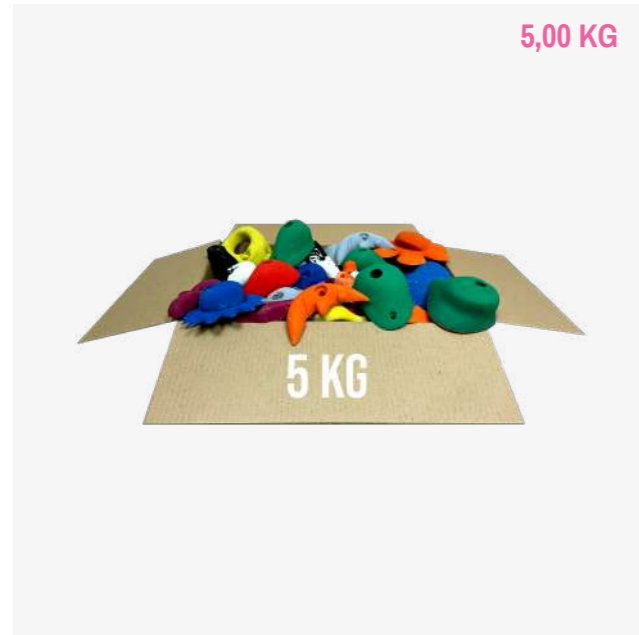

PRISES AU KILO - 5KG

42,50 €

Prises de second choix. Elles peuvent être dépareillées, avec quelques aspects de défauts mais toujours utilisables !