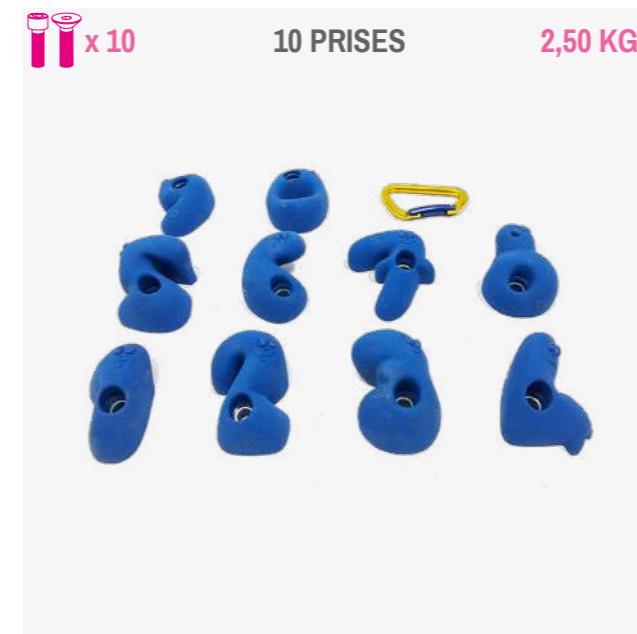

NOMBRE

Lot ludique et éducatif donnant une représentation vivante des chiffres de 0 à 9.

39,90 €