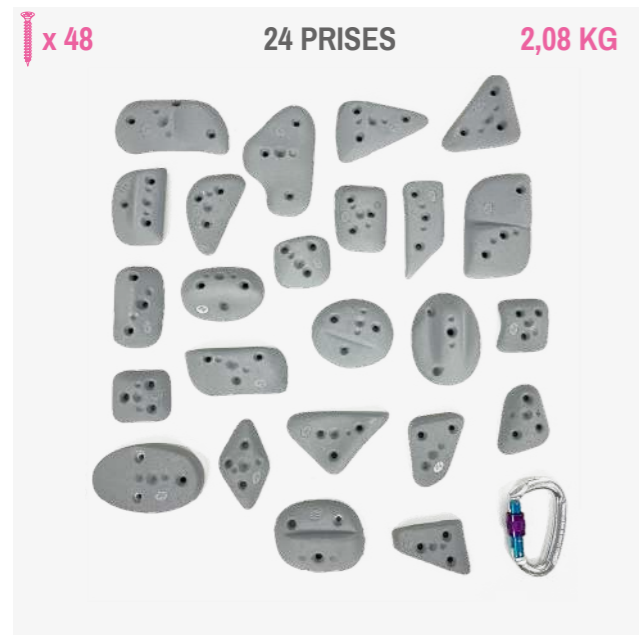

**SNOW XS** 24,50 €  
18 PRISES 1,20 KG  
Ces prises rondettes proposent de bonnes prises de pied. Elles seront également appréciées par les mains toniques de nos chers grimpeurs.

DES MICROS FÉROCES POUR SE RENFORCER LES DOIGTS

DES VIS À BOIS POUR UNE FIXATION OPTIMALE

LOT MINI  
24,50€

PRISES DE PIEDS COMME PRISES DE MAINS

UN STYLE GÉOMÉTRIQUE

**CASSIS**

49,90 €

L'esprit du sud de la France et de ses calanques. Ces 24 petites merveilles seront d'excellentes prises pour peaufiner votre technique.

**CRATERS**

34,50 €

Petites prises plates aux allures particulières de cratères qui vous donneront beaucoup de fil à retordre. Osez-vous les défier ?

**MANIP**

34,50 €

Ensemble de pinces et de réglottes confortables avec une texture rappelant la falaise.