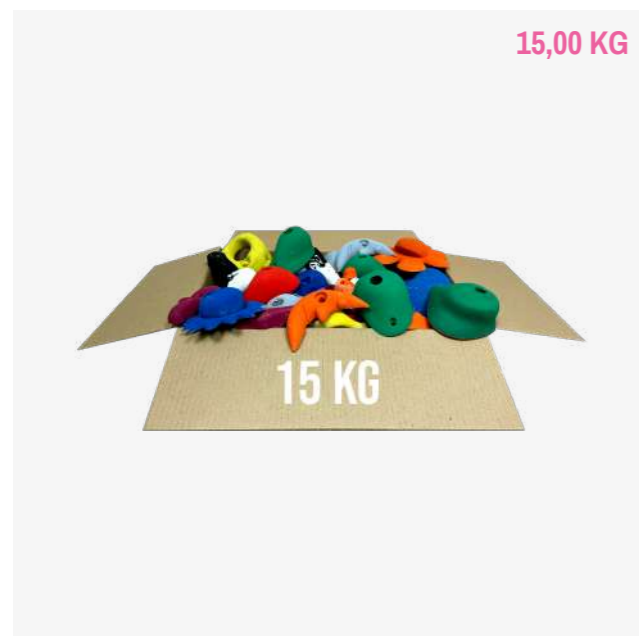

PRISES AU KILO - 15KG

127,50 €

Prises de second choix. Elles peuvent être dépareillées, avec quelques aspects de défauts mais toujours utilisables !