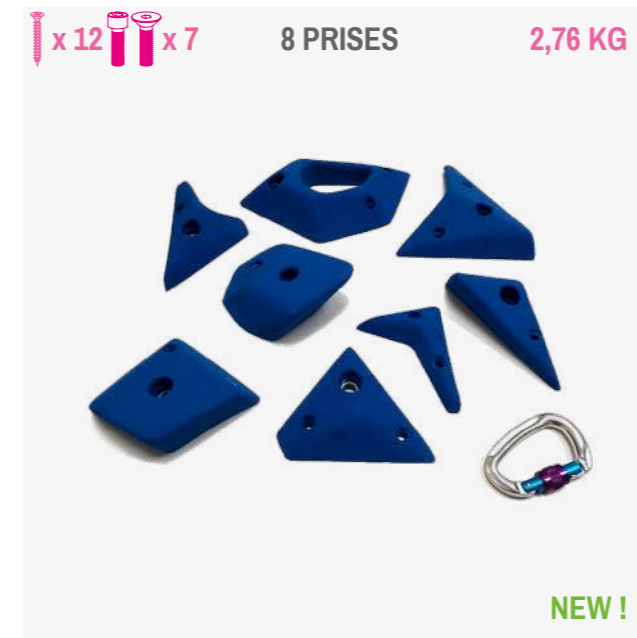

JUGS

49,90 €

Des bacs aux formes droites et régulières, contemporaines et design ! Un style qui ornara parfaitement votre mur.