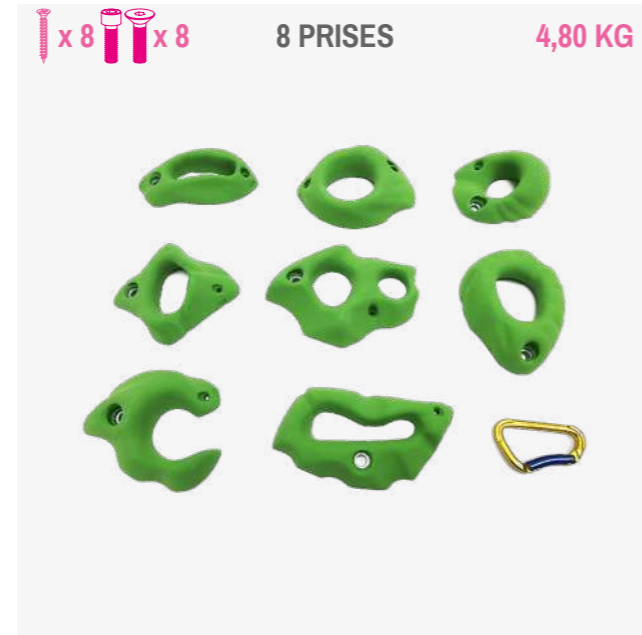

**STRAP**

69,90 €

Lot très varié avec des bacs, des réglettes, des arquées, des pinces et des petits plats.

UN DESIGN URBAIN POUR GRIMPER AVEC STYLE

UN SYSTÈME DE DOUBLE VISSERIE CHC/FHC

**LOT FLAT**  
49,90€

DES PLATS REDOUTABLES POUR AMÉLIORER SA TECHNIQUE

LA PETITE GRENOUILLE SYMPA

**STRATA**

69,90 €

Des bacs aux accroches et au grain rocheux, pour le bonheur des mains et des yeux. Laissez-vous emporter dans cet univers stratifié !

**TROOS**

59,90 €

Belles prises à utiliser dans tous les sens. Intéressantes à prendre en pince ou pour travailler un gros dévers ou un toit.

**YABON**

49,90 €

Prises rêvées pour le dévers mais également pour des voies de niveau facile voire débutant. La série qui fait la renommée de Osm'Ose !