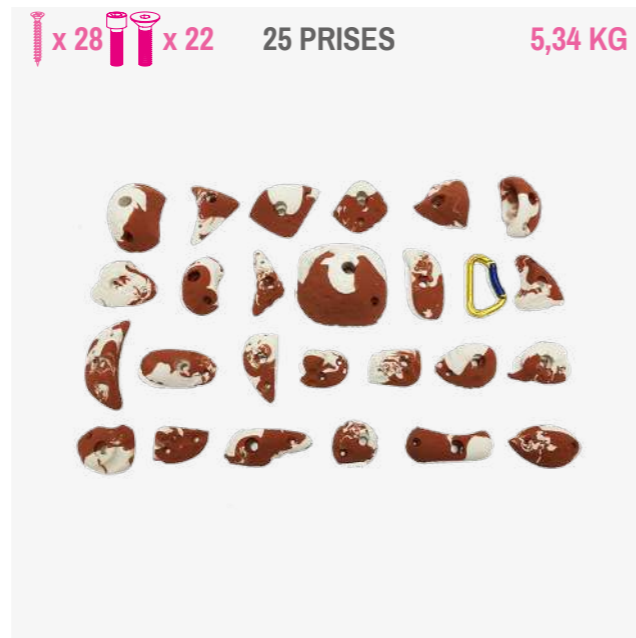

©Osm'Ose, lot Schtuck

©Osm'Ose, lot Balls

**ARCADE**

54,90 €

Une poignée et un lot de bacs à la fois esthétiques et agréables une fois en main.

**AZTEK**

49,90 €

Un nom qui incite au voyage pour cette série de 12 prises aux préhensions variées.

**BALLS**

39,90 €

Boules douces à saisir avec détermination pour les garder en main.

**BANGA**

89,90 €

Série complète de 30 prises variées de taille moyenne permettant d'ouvrir et d'agréments des voies de styles différents.

8 x 8 x 8 8 PRISES 4,50 KG

**BOOLS**

49,90 €

8 boules aux préhensions variées, suivant leur inclinaison et celle du mur, tantôt dures à tenir, tantôt providentielles.

28 x 22 x 22 25 PRISES 5,34 KG

**BUBBLE**