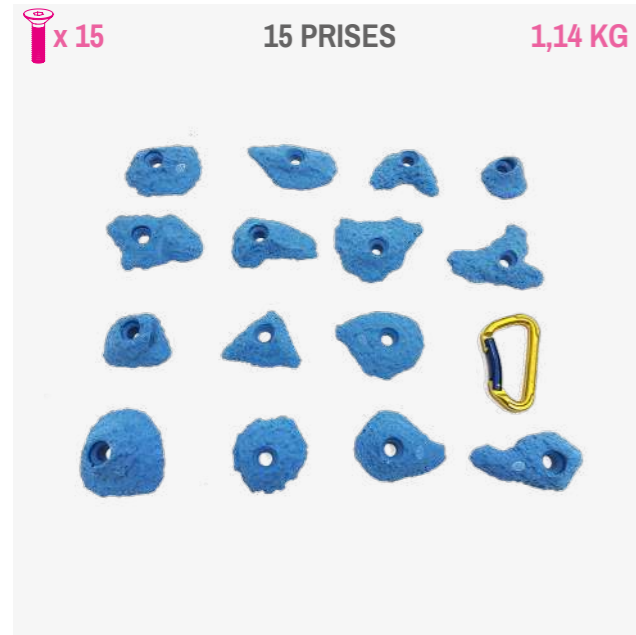

**SCHTUCK**

34,50 €

Ces prises aux formes diverses et variées proposent de bonnes petites prises de pied et de main essentielles à votre mur.

DES LIGNES DROITES ET STRUCTURÉES

UN SYSTÈME DE DOUBLE VISSERIE CHC/FHC

**LOT FACETS**  
39,90€

DES PRISES TAILLÉES TELLES DES DIAMANTS

UN GRAIN ACCROCHANT POUR UNE PRÉHENSION EFFICACE

**SCRATCH****34,50 €**

Prises exclusivement pour les pieds. Elles sont terriblement attachantes !