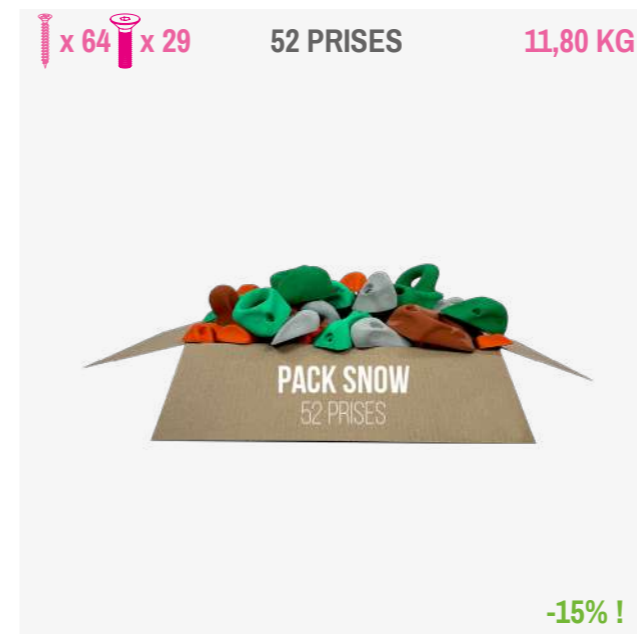

**P.56**

**PACKS PRISES COLLECTIVITÉS**

**P.57**

**PRISES AU KILO**

**P.58**

**PACK AVENTURE** 334,39 €

Le pack le plus apprécié depuis toutes ces années ! 8 séries de la taille XS à la taille L, 133 prises taillées par des passionnés d'escalade !

**PACK MIX** 372,39 €

Un ensemble très varié de 10 séries de taille XS à XXL.

**PACK SNOW** 168,90 €

La gamme Snow en un pack, idéal pour ouvrir des voies «tout public». De la taille XS à la taille L !

**CHRISTMAS BOX** 141,95 €