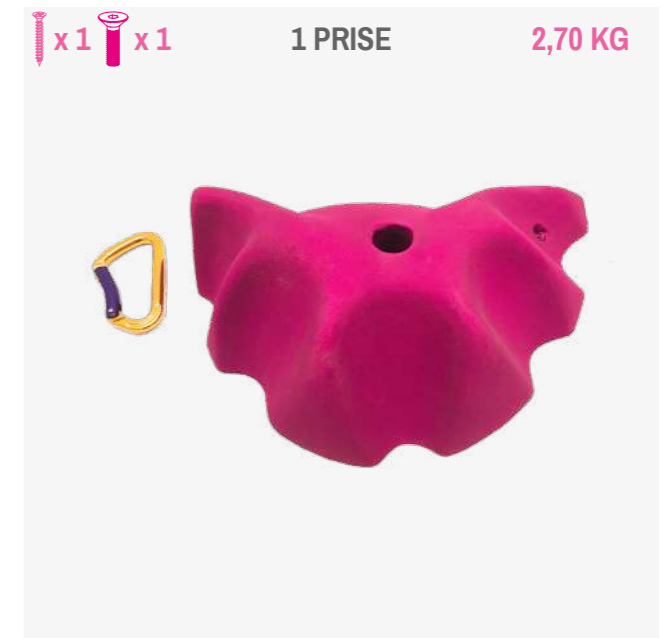

BIG 29,90 €
Grosse prise édentée en forme de demi-lune. Elle peut devenir un vrai défi à tenir en sortie de toit sur un bloc.