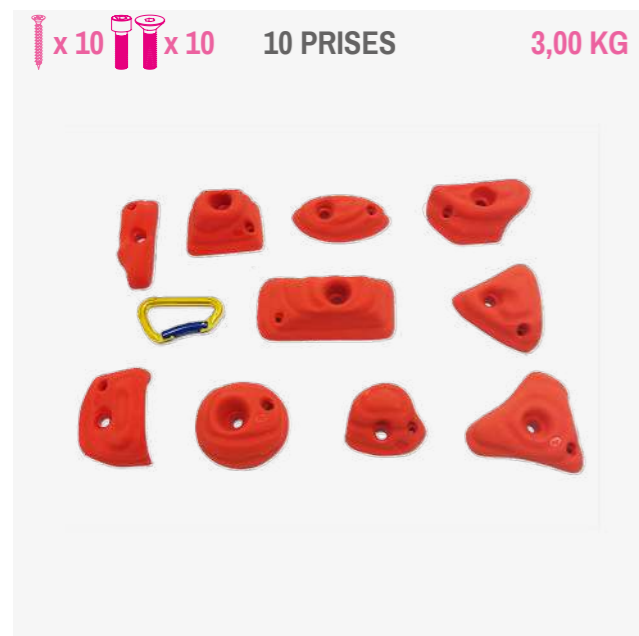

10 x 10 x 10 10 PRISES 3,00 KG

CAIRNS

49,90 €

Ces prises proposent une belle esthétique qui rappelle les silhouettes élégantes du grand canyon.