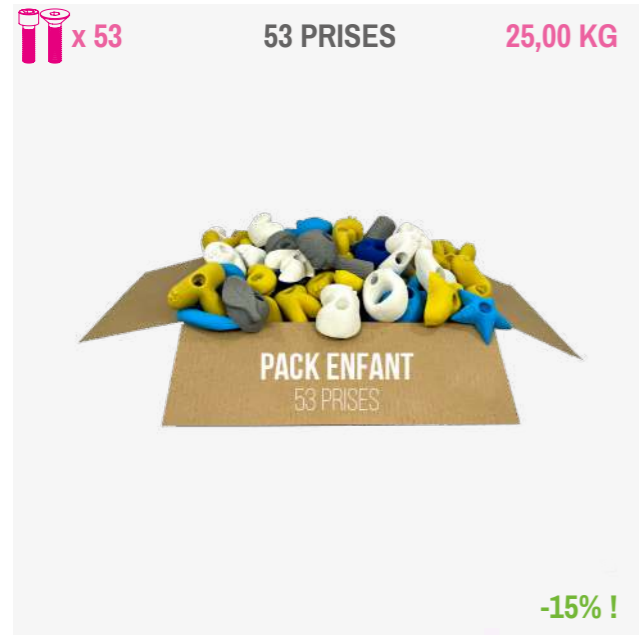

La Christmas Box est composée de 3 sets de prises variées qui permettent d'évoluer en toute sérénité. Un kit essentiel !

**PACK ROCHER** 143,48 €

58 prises d'escalade Osm'Ose à l'aspect rocheux. Les lots Scratch, Rocky, Manip et Grip dans un seul pack, un 4 en 1 !

**PACK MICRO** 164,05 €

Nos plus petites prises dans un seul pack : Golf, Gratton, Insect, Micro Rockail, Minus, Microb, Mini Foot et Snow XS.

**GAMME OSM'OSE** 2 782,64 €

Retrouvez toutes nos prises\* dans un seul pack ! De quoi équiper une belle surface.

**GAMME GÉOMÉTRIC** 173,49 €

Découvrez la gamme géométric ! L'ensemble de nos dernières nouveautés dans un seul pack.

**PACK ENFANT**

**169,66 €**

Ce pack contient 53 prises de taille moyenne spécialement taillées pour des enfants. Retrouvez les lots Kiddy, Forest, Alphabet et Nombre.