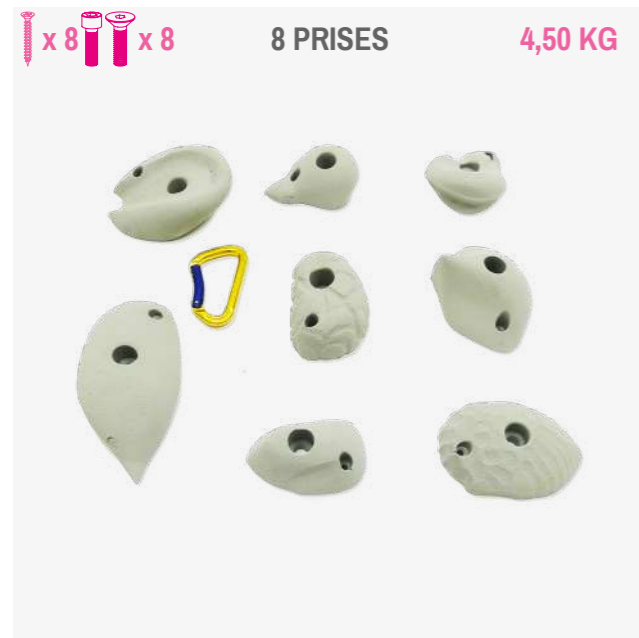

**BALLS**

39,90 €

Boules douces à saisir avec détermination pour les garder en main.

**BANGA**

89,90 €

Série complète de 30 prises variées de taille moyenne permettant d'ouvrir et d'agréments des voies de styles différents.

8 x 8 x 8 8 PRISES 4,50 KG

**BOOLS**

49,90 €

8 boules aux préhensions variées, suivant leur inclinaison et celle du mur, tantôt dures à tenir, tantôt providentielles.

28 x 22 x 22 25 PRISES 5,34 KG

**BUBBLE**