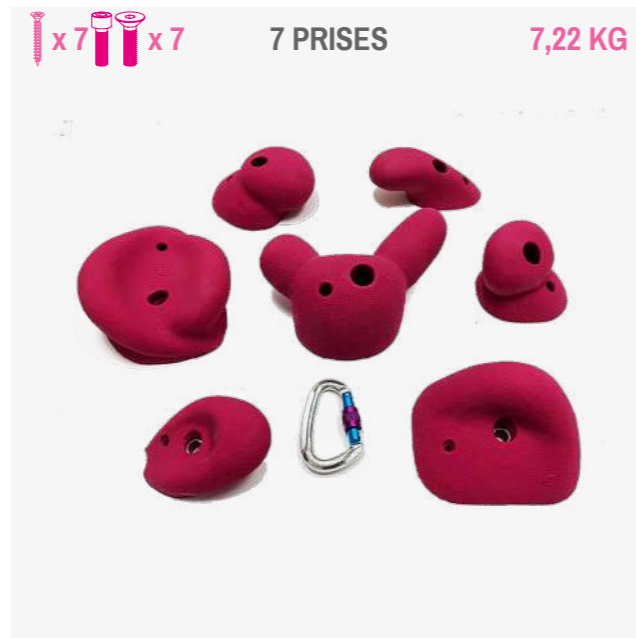

**SPACE** 59,90 €

Prises d'escalade aux belles courbes et aux préhensions assez faciles, principalement de type bac.

**ATOLL**

59,90 €

Prises ultra stylées pour se surpasser encore et encore !

**BIG MAMMA**