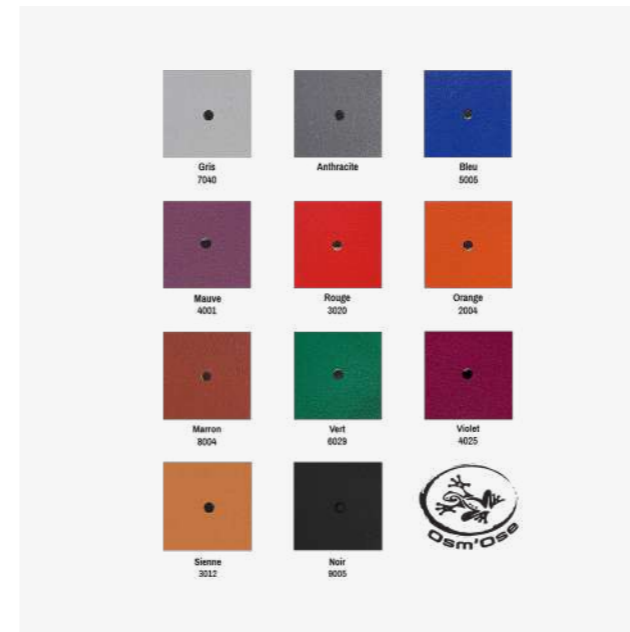

[En savoir plus >](#)

**NOS COULEURS UNIES**

**NOS COULEURS MARBRÉES**

**NOS COULEURS PANNEAUX**

Tous nos lots de prises d'escalade sont disponibles dans les coloris présentés, sans différence de prix. Chaque lot est disponible avec une option visserie qui comprend les vis à bois et vis CHC/FHC nécessaires. Cette option n'intègre pas les inserts. Les prix indiqués sont en TTC et sans l'option visserie.