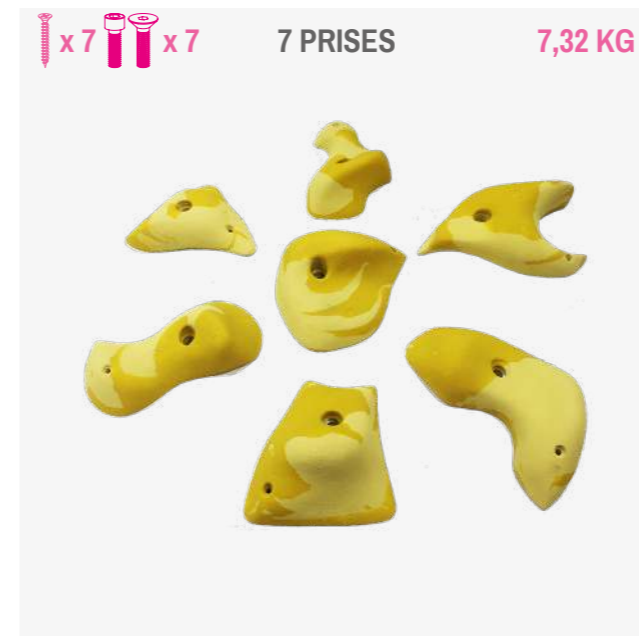

**ANGLE** 69,90 €  
12 prises d'angles (90°) qui permettront de ne plus laisser vos angles à nu.

**ASTRO 1** 29,90 €  
Un design venu d'ailleurs pour cette prise atypique aussi à l'aise sur un bureau que sur un mur.

**BABY ELEPHANT** 39,90 €  
Clairement inspiré de ce bon vieux pachyderme, cette prise vous permettra de grimper tel un singe au milieu de la jungle.

**BIG** 29,90 €  
Grosse prise édentée en forme de demi-lune. Elle peut devenir un vrai défi à tenir en sortie de toit sur un bloc.

**ASTRO 2** 19,90 €  
Provenance : Galaxie Astro, 3000 années lumière, sélectionnée avec soin pour de belles surprises en main !

**ATOLL XL** 44,50 €  
Belle prise en forme d'Atoll tropical ! Elle nous fait rêver en nous offrant des préhensions réversibles le long de sa collerettes gonflée.