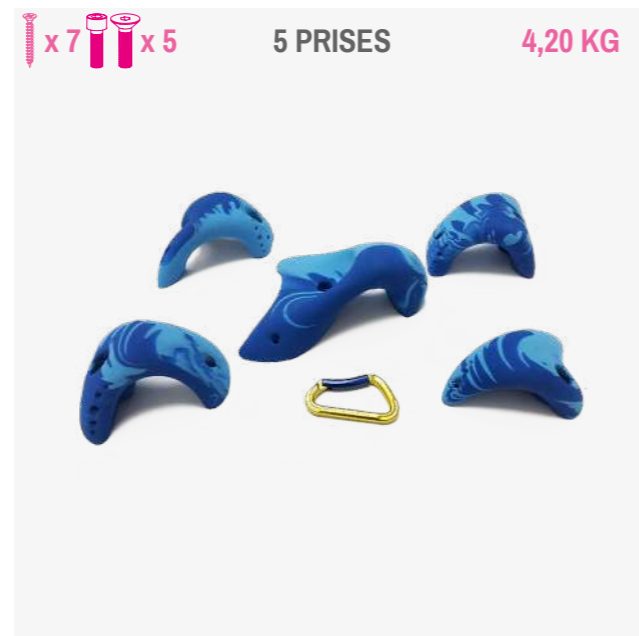

x 7 x 5 5 PRISES 4,20 KG

SPIDERS

69,90 €

5 Belles prises d'escalade aux courbes élégantes pour vous faire grimper comme une araignée !