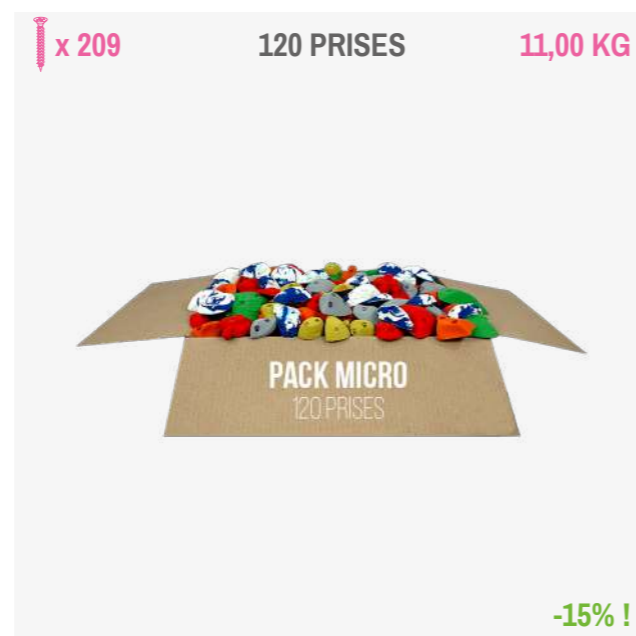

PACK MICRO 164,05 €

Nos plus petites prises dans un seul pack : Golf, Gratton, Insect, Micro Rockail, Minus, Microb, Mini Foot et Snow XS.