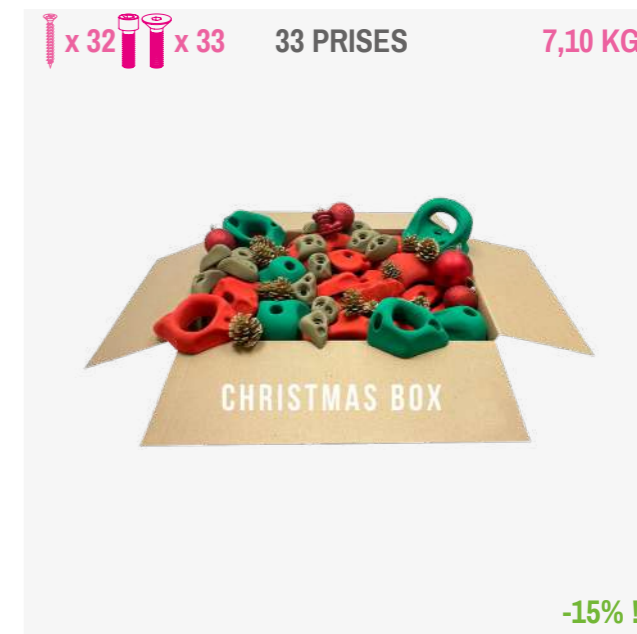

**RESINE**

54,50 €

Calquée sur la poutre Expert, cette trainingboard comporte deux poignées en plus pour les tractions.

©Osm'Ose, lot Poutre Résine en Blanc

**PACKS PRISES CLASSIQUES**

**P.54**

**PACKS PRISES ENFANTS**

**P.56**

**PACKS PRISES COLLECTIVITÉS**

**P.57**

**PRISES AU KILO**

**P.58**

**PACK AVENTURE** 334,39 €

Le pack le plus apprécié depuis toutes ces années ! 8 séries de la taille XS à la taille L, 133 prises taillées par des passionnés d'escalade !

**PACK MIX** 372,39 €

Un ensemble très varié de 10 séries de taille XS à XXL.

**PACK SNOW** 168,90 €

La gamme Snow en un pack, idéal pour ouvrir des voies «tout public». De la taille XS à la taille L !

**CHRISTMAS BOX** 141,95 €