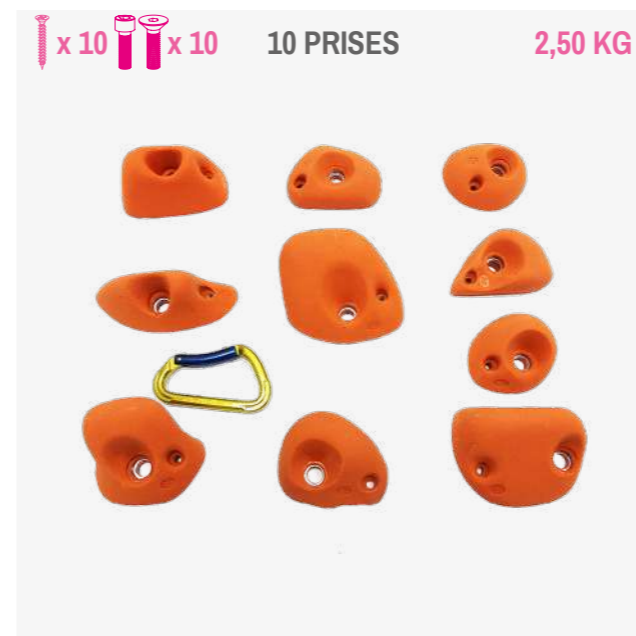

**CAIRNS**

49,90 €

Ces prises proposent une belle esthétique qui rappelle les silhouettes élégantes du grand canyon.

16 x 16 8 PRISES 1,4 KG

NEW!

**DUO**

39,90 €

Duo, un lot en bi-texture composé de prises qui s'associent entre elles pour former des fissures.

10 x 10 x 10 10 PRISES 2,50 KG

**MANTI**

39,90 €

Prises aux préhensions douces et variées, du nom de la face du Grand Manti qui domine les ateliers de Osm'Ose.

5 x 5 x 5 5 PRISES 2,74 KG

**NIBS**

29,90 €

5 boules qui se transforment en plats suivant la position de la prise. Voluptueuses !