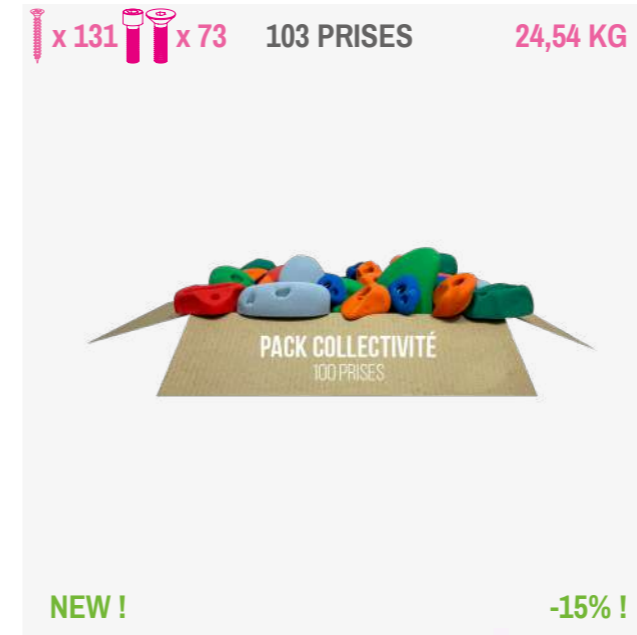

PACK 100 PRISES

342,47 €

Pack Collectivités 100 prises – 9 lots différents – 103 prises d'escalade – 30% XS, 30% S, 20% M, 15% L, 5% XL.