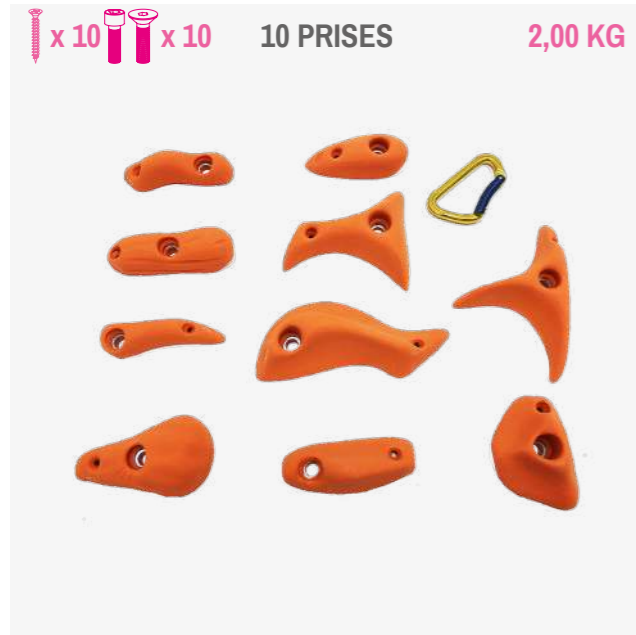

10 x 10 x 10 10 PRISES 2,50 KG

**MANTI**

39,90 €

Prises aux préhensions douces et variées, du nom de la face du Grand Manti qui domine les ateliers de Osm'Ose.

5 x 5 x 5 5 PRISES 2,74 KG

**NIBS**

29,90 €

5 boules qui se transforment en plats suivant la position de la prise. Voluptueuses !

DES PINCES QUI S'ASSEMBLENT POUR FORMER UN DUO DE CHOC

UNE TEXTURE LISSE

UNE TEXTURE GRANULÉE

UN SYSTÈME DE VIS À BOIS POUR PLACER LES PRISES PARTOUT

**LOT DUO**  
39,90€

**PINCES-MOI** 49,90 €

Pinces en tous genres : non seulement toujours bonnes mais également très agréable en main.

**ROCKY** 59,90 €

Prises rocailleuses. Gros grain reproduisant la roche naturelle. Très adhérentes, belles et intéressantes à découvrir au fil de la voie.

**SNOW M** 49,90 €

Lot varié indispensable pour ouvrir des voies agréables et accessibles à tous. Composé de prises « crochetantes », de réglettes et de pinces.