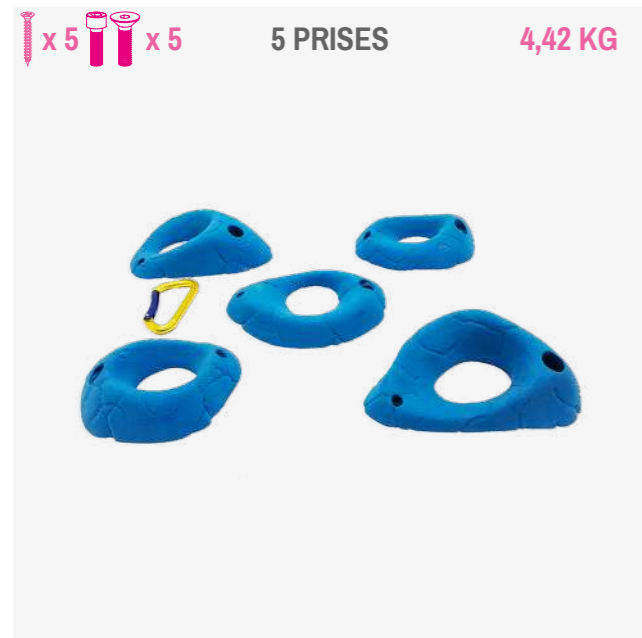

**SPACE** 59,90 €

Prises d'escalade aux belles courbes et aux préhensions assez faciles, principalement de type bac.

**ATOLL**

59,90 €

Prises ultra stylées pour se surpasser encore et encore !

**BIG MAMMA**