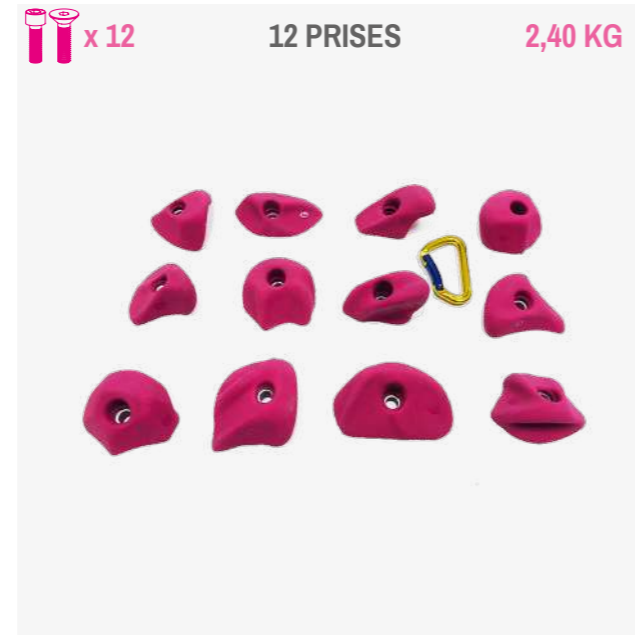

**SCHTUCK**

34,50 €

Ces prises aux formes diverses et variées proposent de bonnes petites prises de pied et de main essentielles à votre mur.

DES LIGNES DROITES ET STRUCTURÉES

UN SYSTÈME DE DOUBLE VISSERIE CHC/FHC

**LOT FACETS**  
39,90€

DES PRISES TAILLÉES TELLES DES DIAMANTS

UN GRAIN ACCROCHANT POUR UNE PRÉHENSION EFFICACE

**SCRATCH****34,50 €**

Prises exclusivement pour les pieds. Elles sont terriblement attachantes !

**SNOW S****34,50 €**

Lot agréable en main, offrant de nombreuses possibilités de préhension. Le design en « pente douce » peut se révéler vicieux.

**TERMIT****49,90 €**

Prises aux préhensions minimalistes; on les croirait creusées par les termites... Le petit plus : elles sont très adhérentes et ergonomiques !