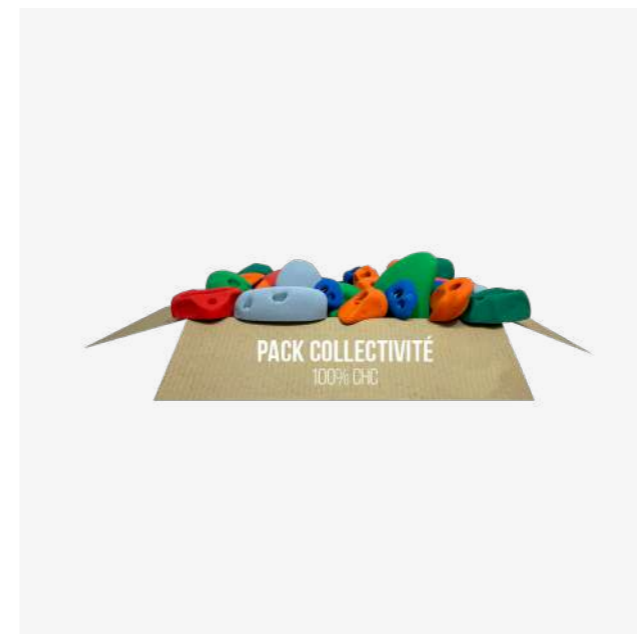

**P.56**

**PACKS PRISES COLLECTIVITÉS**

**P.57**

**PRISES AU KILO**

**P.58**

**PACK AVENTURE** 334,39 €

Le pack le plus apprécié depuis toutes ces années ! 8 séries de la taille XS à la taille L, 133 prises taillées par des passionnés d'escalade !

**PACK MIX** 372,39 €

Un ensemble très varié de 10 séries de taille XS à XXL.

**PACK SNOW** 168,90 €

La gamme Snow en un pack, idéal pour ouvrir des voies «tout public». De la taille XS à la taille L !

**CHRISTMAS BOX** 141,95 €