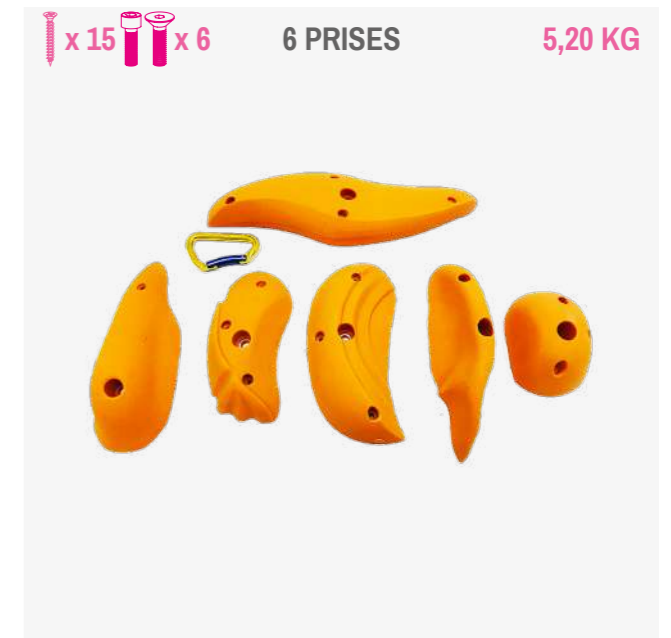

LUNA

59,90 €

Prises à la forme lunaire et aux multiples préhensions.