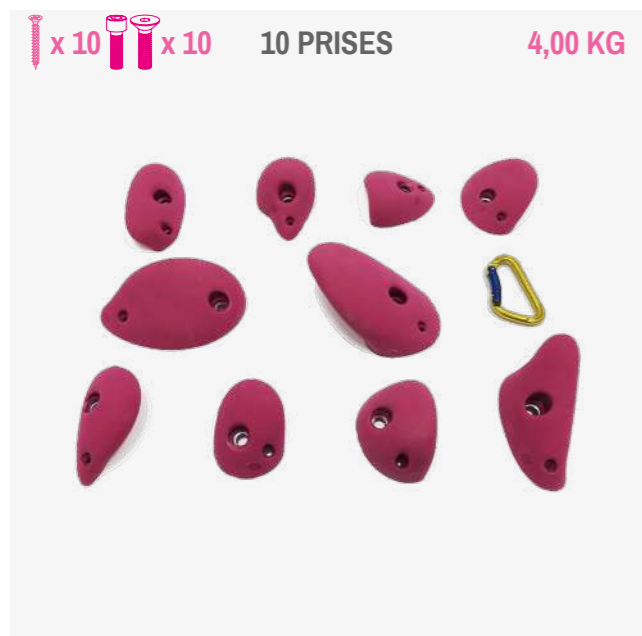

**STRAP**

69,90 €

Lot très varié avec des bacs, des réglettes, des arquées, des pinces et des petits plats.

UN DESIGN URBAIN POUR GRIMPER AVEC STYLE

UN SYSTÈME DE DOUBLE VISSERIE CHC/FHC

**LOT FLAT**  
49,90€

DES PLATS REDOUTABLES POUR AMÉLIORER SA TECHNIQUE

LA PETITE GRENOUILLE SYMPA

**STRATA**

69,90 €

Des bacs aux accroches et au grain rocheux, pour le bonheur des mains et des yeux. Laissez-vous emporter dans cet univers stratifié !

**TROOS**

59,90 €

Belles prises à utiliser dans tous les sens. Intéressantes à prendre en pince ou pour travailler un gros dévers ou un toit.

**YABON**

49,90 €

Prises rêvées pour le dévers mais également pour des voies de niveau facile voire débutant. La série qui fait la renommée de Osm'Ose !