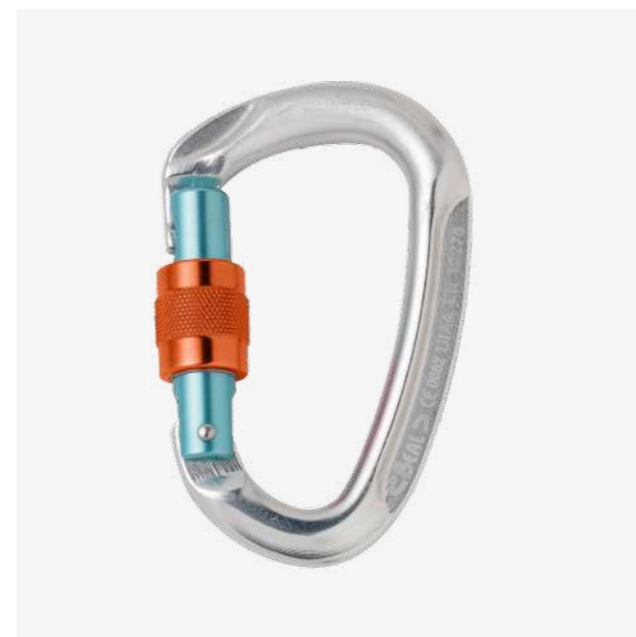

MAGNÉSIE ESCALADE

P.79

**AÉRO-CLASSIC BÉAL** 54,23 €

Harnais réglable de conception classique avec des boucles automatiques de réglage aux cuisses.

**AÉRO-TEAM IV BÉAL** 35,90 €

Harnais léger destiné aux collectivités, aux enfants et à la randonnée. Confortable, il s'enfile instinctivement.

**ROOKIE BÉAL** 44,88 €

« Un harnais pour faire comme les grands ». Harnais ajustable léger enfants/ jeunes-ados pour l'escalade en salle et en falaise.

**MOUSQUETON B-ONE SCREW** 9,61 €

Mousqueton compact à vis particulièrement adapté aux cordes à simple pour recevoir votre appareil d'assurage.