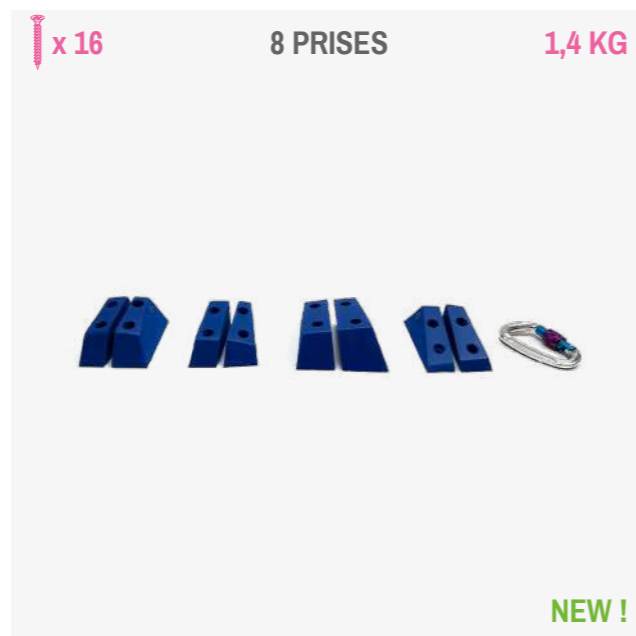

16 x 16 8 PRISES 1,4 KG

NEW!

DUO

39,90 €

Duo, un lot en bi-texture composé de prises qui s'associent entre elles pour former des fissures.