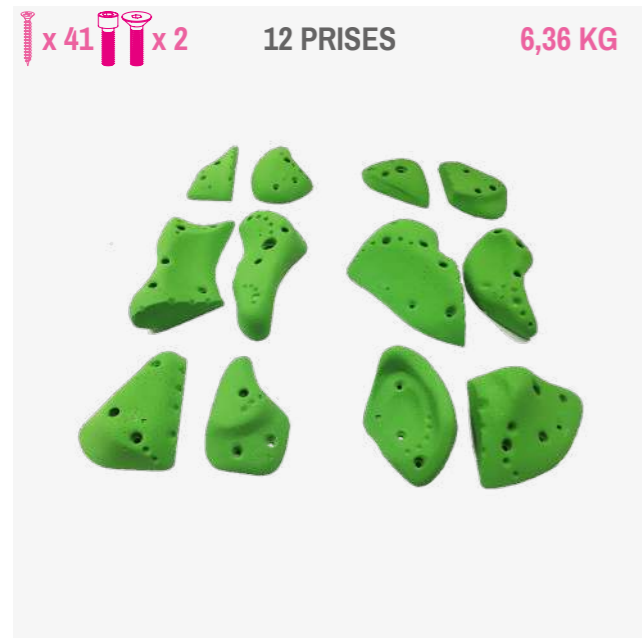

DES PLATS REDOUTABLES POUR AMÉLIORER SA TECHNIQUE

LA PETITE GRENOUILLE SYMPA

**STRATA**

69,90 €

Des bacs aux accroches et au grain rocheux, pour le bonheur des mains et des yeux. Laissez-vous emporter dans cet univers stratifié !

**TROOS**

59,90 €

Belles prises à utiliser dans tous les sens. Intéressantes à prendre en pince ou pour travailler un gros dévers ou un toit.

**YABON**

49,90 €

Prises rêvées pour le dévers mais également pour des voies de niveau facile voire débutant. La série qui fait la renommée de Osm'Ose !

DES VIS À BOIS QUI SÉCURISENT LA ROTATION

DES COURBES ET UNE ÉSTHÉTIQUE SUBLIME

UN GRAIN PARFAIT POUR UN TOUCHER ROCHEUX

**LOT STRATA**  
69,90€

UN SYSTÈME DE DOUBLE VISSERIE CHC/FHC

DES PRÉHENSIONS ADAPTÉES POUR UNE TECHNIQUE TRAVAILLÉE

**BABY ELEPHANT** 39,90 €  
Clairement inspiré de ce bon vieux pachyderme, cette prise vous permettra de grimper tel un singe au milieu de la jungle.

**BIG** 29,90 €  
Grosse prise édentée en forme de demi-lune. Elle peut devenir un vrai défi à tenir en sortie de toit sur un bloc.