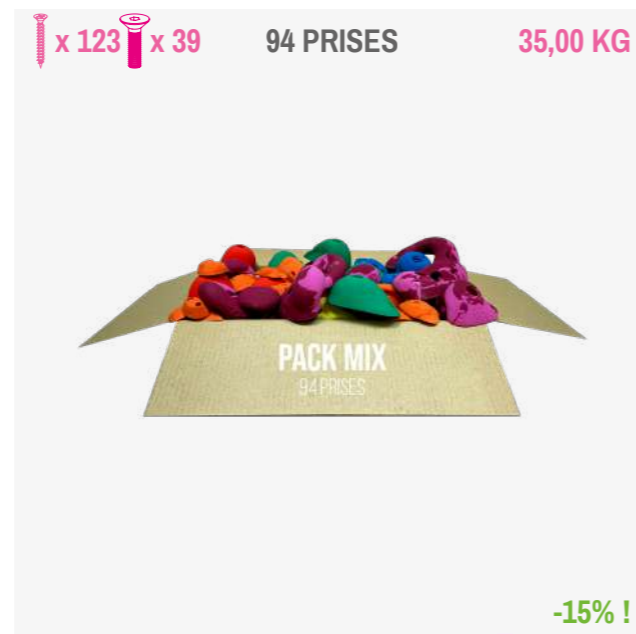

**RESINE**

54,50 €

Calquée sur la poutre Expert, cette trainingboard comporte deux poignées en plus pour les tractions.

©Osm'Ose, lot Poutre Résine en Blanc

**PACKS PRISES CLASSIQUES**

**P.54**

**PACKS PRISES ENFANTS**

**P.56**

**PACKS PRISES COLLECTIVITÉS**

**P.57**

**PRISES AU KILO**

**P.58**

**PACK AVENTURE** 334,39 €

Le pack le plus apprécié depuis toutes ces années ! 8 séries de la taille XS à la taille L, 133 prises taillées par des passionnés d'escalade !

**PACK MIX** 372,39 €

Un ensemble très varié de 10 séries de taille XS à XXL.

**PACK SNOW** 168,90 €

La gamme Snow en un pack, idéal pour ouvrir des voies «tout public». De la taille XS à la taille L !

**CHRISTMAS BOX** 141,95 €