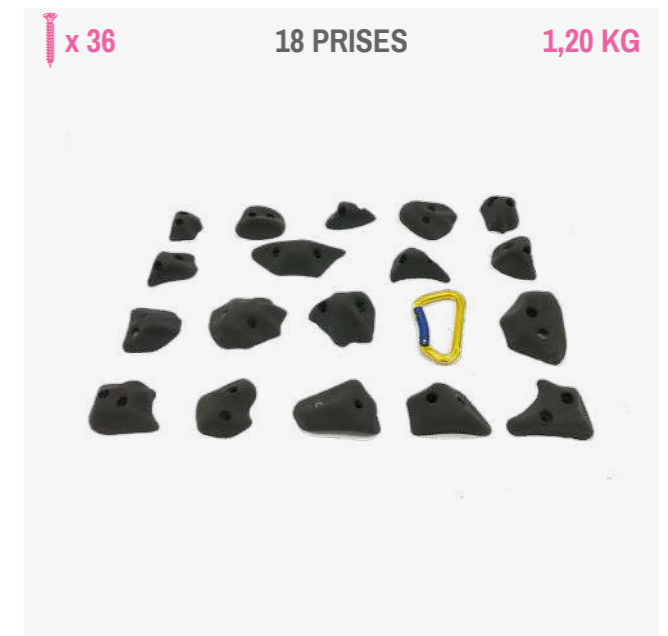

**INSECT** 24,50 €  
19 PRISES 0,98 KG  
Petites arquées démoniaques. Pour les pieds quand on débute puis pour les mains quand on se perfectionne.

**MINI** 24,50 €  
16 PRISES 1,04 KG  
Un lot pour dessiner des voies techniques, des prises de pieds transformées en prises de mains complexes pour les plus experts d'entre nous !

**MINI FOOT** 29,90 €  
22 PRISES 1,06 KG  
Prises de pied fonctionnelles et variées pour agrémenter vos voies.

**MICROB** 24,50 €  
17 PRISES 0,86 KG  
Micros séduisantes pouvant être de parfaites prises de pied comme d'intéressantes prises de main sur des voies techniques.

**MICRO ROCKAIL** 19,90 €  
8 PRISES 0,70 KG  
Prises à l'aspect rocher plat mais avec une très bonne adhérence. Ces micros sont striées et ne patineront pas avant longtemps.

**MINUS** 19,90 €  
14 PRISES 0,44 KG  
Gamme de prises spécialement conçue pour les pieds. Idéales en départ de bloc, elles sont également conseillées pour agrémenter une voie.

**SNOW XS** 24,50 €  
18 PRISES 1,20 KG  
Ces prises rondettes proposent de bonnes prises de pied. Elles seront également appréciées par les mains toniques de nos chers grimpeurs.

DES MICROS FÉROCES POUR SE RENFORCER LES DOIGTS