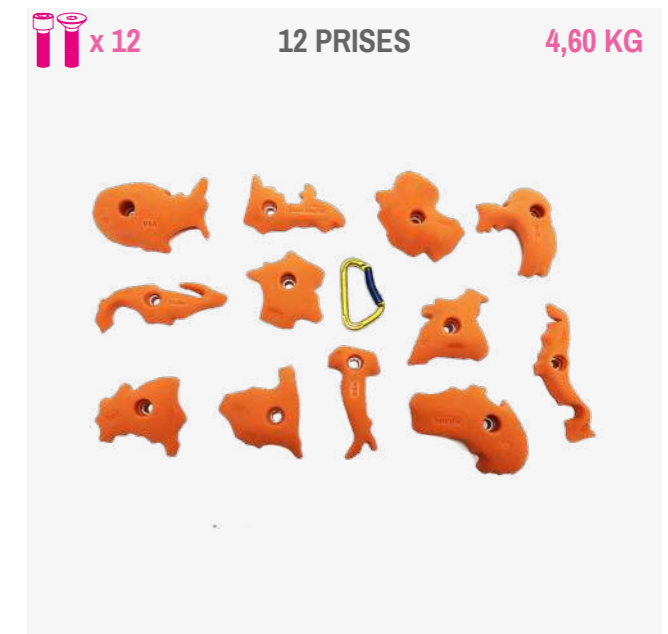

TRAVEL

Prises d'escalade représentant les principales puissances mondiales.

49,90 €