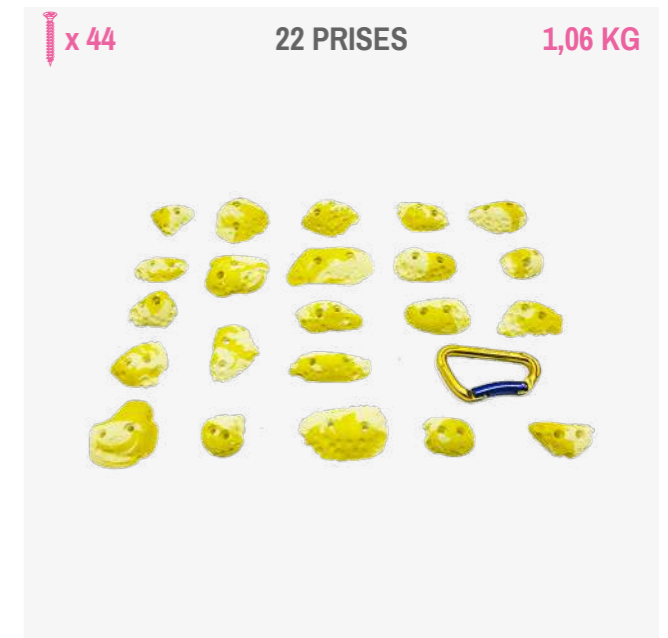

P.30

PRISES ESCALADE ENFANTS

P.47

POUTRES ESCALADE

P.50

**GRATTON** 19,90 €  
12 PRISES 0,46 KG  
Micros classiques, parfaites pour agrémenter une voie. Certaines de ces prises sont à tester comme prises de main pour les plus experts.

**INSECT** 24,50 €  
19 PRISES 0,98 KG  
Petites arquées démoniaques. Pour les pieds quand on débute puis pour les mains quand on se perfectionne.

**MINI** 24,50 €  
16 PRISES 1,04 KG  
Un lot pour dessiner des voies techniques, des prises de pieds transformées en prises de mains complexes pour les plus experts d'entre nous !