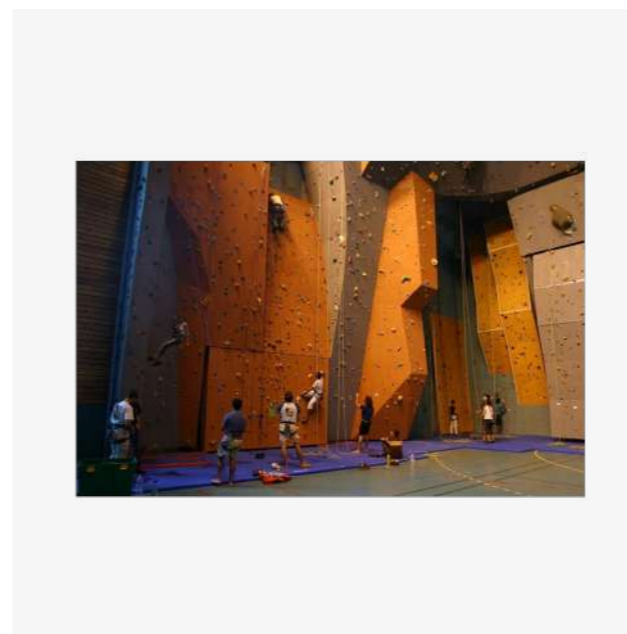

**CRASHPAD DIMA 199,00 €**

Le crashpad DimaSport, 100x130x12 cm en bi-densité et réversible.

**TAPIS DIMA 5 CM DÈS 184,00 €**

Tapis pour structure SAE, équipement de voies. Tailles standards : 250 x 100 ; 250 x 150 ; 250 x 200 ; 250 x 250 ; 250 x 300 cm.