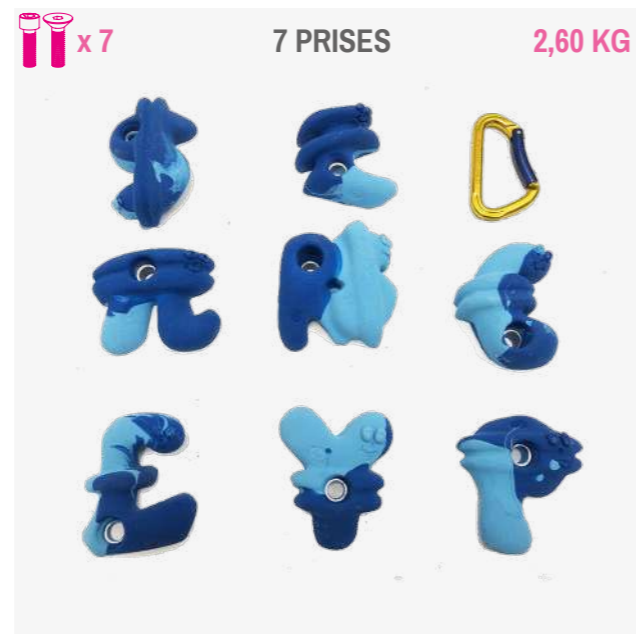

GOLDFINGER

Prises d'escalade représentant les principales monnaies du monde.

29,90 €