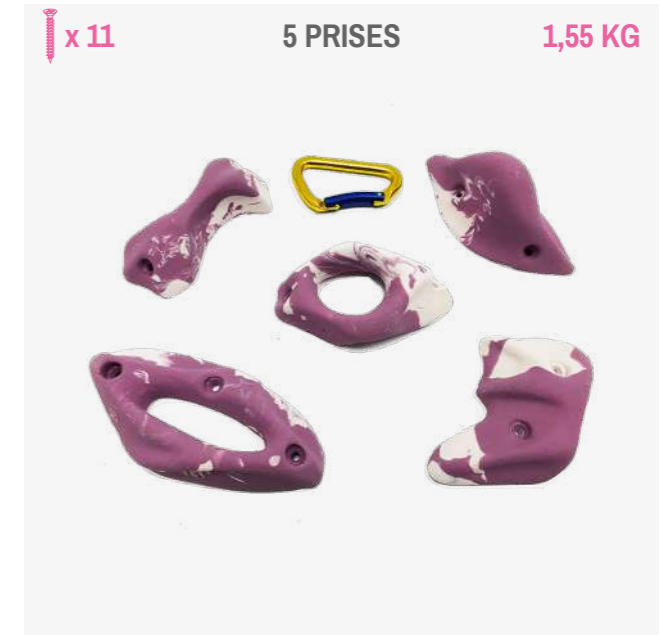

10 x 10 x 10 10 PRISES 2,50 KG

**MANTI**

39,90 €

Prises aux préhensions douces et variées, du nom de la face du Grand Manti qui domine les ateliers de Osm'Ose.

5 x 5 x 5 5 PRISES 2,74 KG

**NIBS**

29,90 €

5 boules qui se transforment en plats suivant la position de la prise. Voluptueuses !

DES PINCES QUI S'ASSEMBLENT POUR FORMER UN DUO DE CHOC

UNE TEXTURE LISSE

UNE TEXTURE GRANULÉE

UN SYSTÈME DE VIS À BOIS POUR PLACER LES PRISES PARTOUT

**LOT DUO**  
39,90€

**PINCES-MOI** 49,90 €

Pinces en tous genres : non seulement toujours bonnes mais également très agréable en main.

**ROCKY** 59,90 €

Prises rocailleuses. Gros grain reproduisant la roche naturelle. Très adhérentes, belles et intéressantes à découvrir au fil de la voie.

**SNOW M** 49,90 €

Lot varié indispensable pour ouvrir des voies agréables et accessibles à tous. Composé de prises « crochetantes », de réglettes et de pinces.