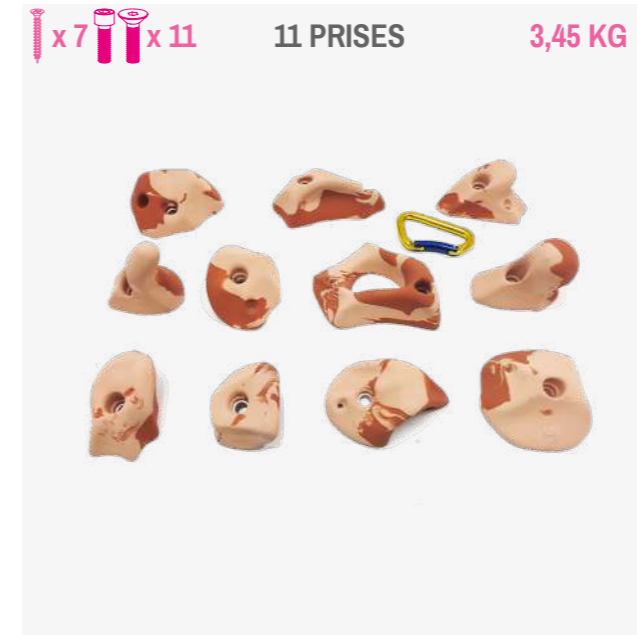

SNOW M 49,90 €

Lot varié indispensable pour ouvrir des voies agréables et accessibles à tous. Composé de prises « crochetantes », de réglettes et de pinces.