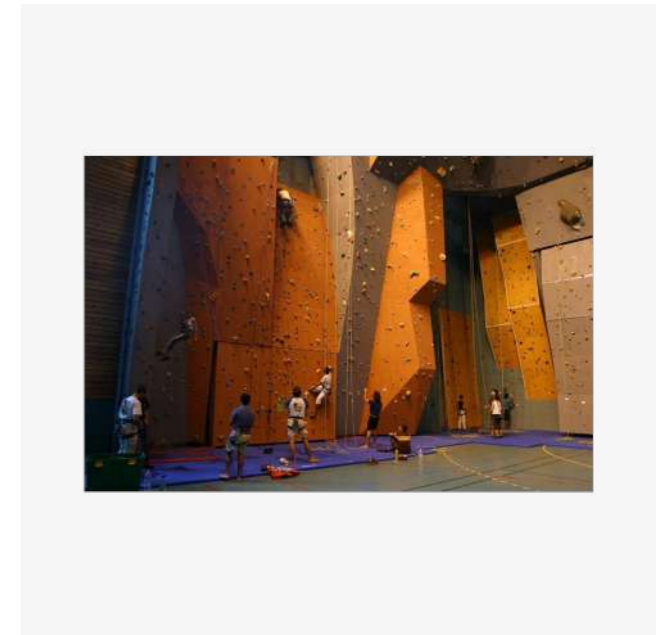

P.74 TAPIS ESCALADE

P.75