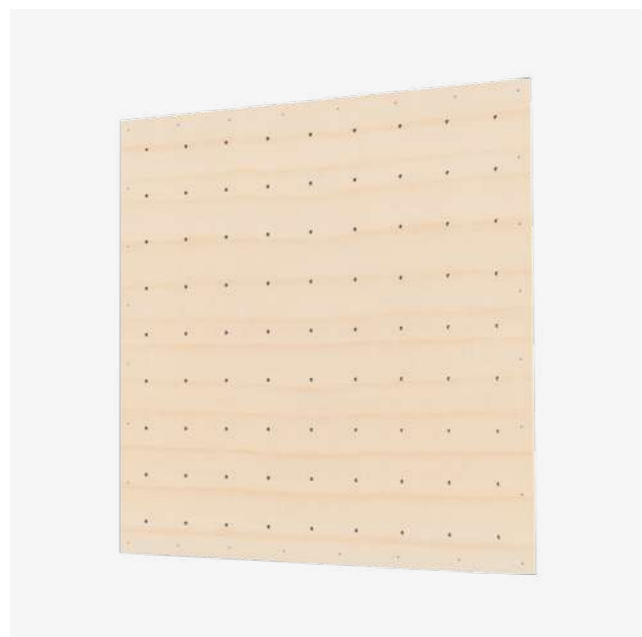

PANNEAU BRUT

DÈS 99,90 €

Panneau d'escalade en contreplaqué de bouleau, d'épaisseur 18 mm. 3 tailles standards : 1200x1200 ; 1000x1500 ; 1500x1500.