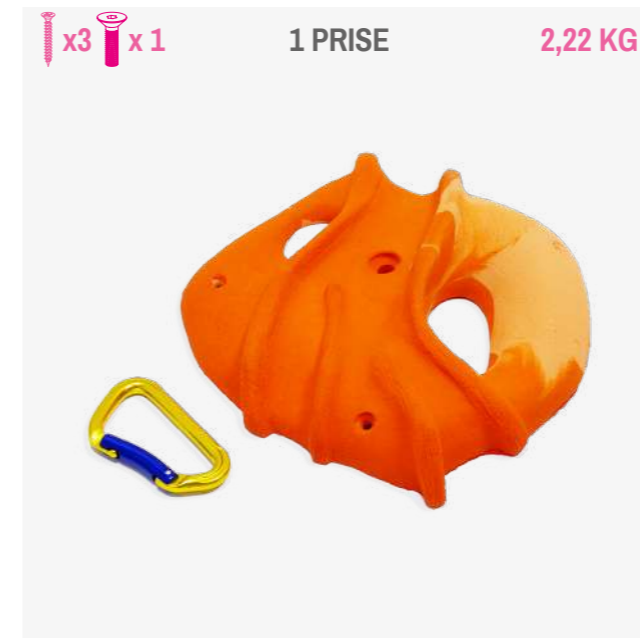

DES VIS À BOIS QUI SÉCURISENT LA ROTATION

x 10 x 6 6 PRISES 6,14 KG

**ICEBERG**

89,90 €

Ce lot de 6 gros bacs détachés du front des glaciers polaires vous fera frissonner de plaisir à chaque grimpe.

x 9 x 6 6 PRISES 7,48 KG

**PIRATE**

89,90 €

Prises au look magnifiquement travaillé. Parfaites pour des voies faciles et débutantes, elles donneront un style unique à votre mur.

x 3 x 1 1 PRISE 2,22 KG

**STRAP XL**

24,90 €

Un plat plein de pinces à géométrie variable. L'espacement entre les doigts qui pincent varie selon la position de la prise.