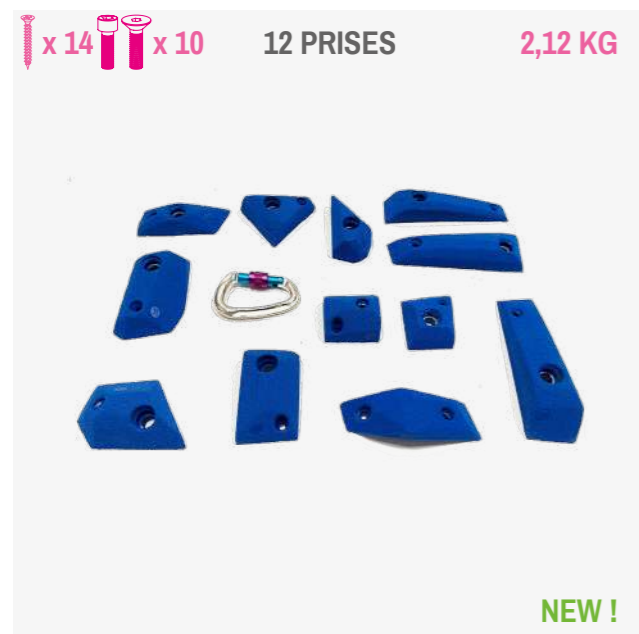

FACETS

39,90 €

Multi-facettes, multi-préhen­sions, des prises graphiques qui s'accorderont parfaitement à votre mur.