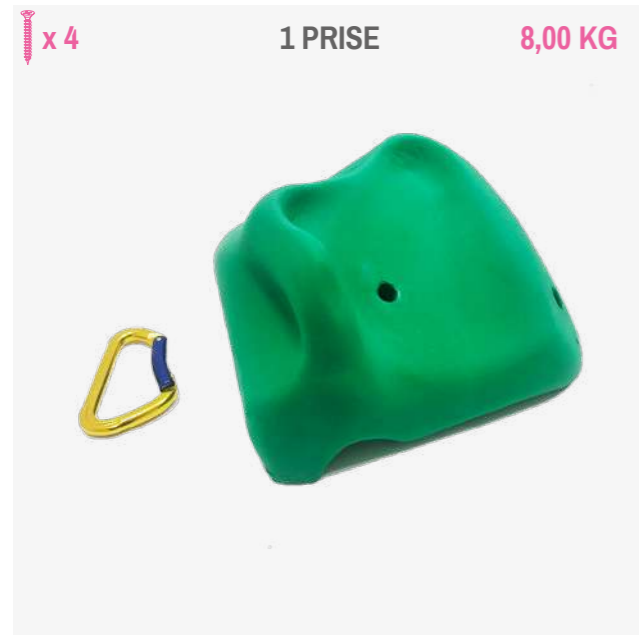

**ARTIF**

69,90 €

Un grain bien accrochant pour cette macro très riche en préhensions, vous aurez bien du mal à vous en lasser.

**COMBINE**

89,90 €

Colonnnette allongée aux formes douces offrant de belles préhensions. À utiliser dans tous les sens !

**DYNAMIC**

149,90 €

Colonnnettes indispensables pour varier les plaisirs !

**GLOBULE**

74,90 €

Un volume très riche à essayer de toute urgence !

**MACRO 1**

59,90 €

On conseillera d'utiliser la macro-prise 1 dans un léger dévers. À vous de tester et de trouver votre style !

**STRAP MACRO**

49,90 €

Une belle prise Macro bien gonflée ! Elle met en valeur sur son flanc des réglettes rugueuses et des pinces à ouverture variable.

**MACRO 2**

59,90 €

On conseillera la macro 2 dans un gros dévers afin de profiter de sa grosse cavité pouvant aussi bien être saisie à pleine main qu'en pincette.

©vivre\_avec\_malice,  
panneaux bruts Osm'Ose et prises (lots Arcade en Menthe, Nombre en Bleu et Alphabet en Orange)