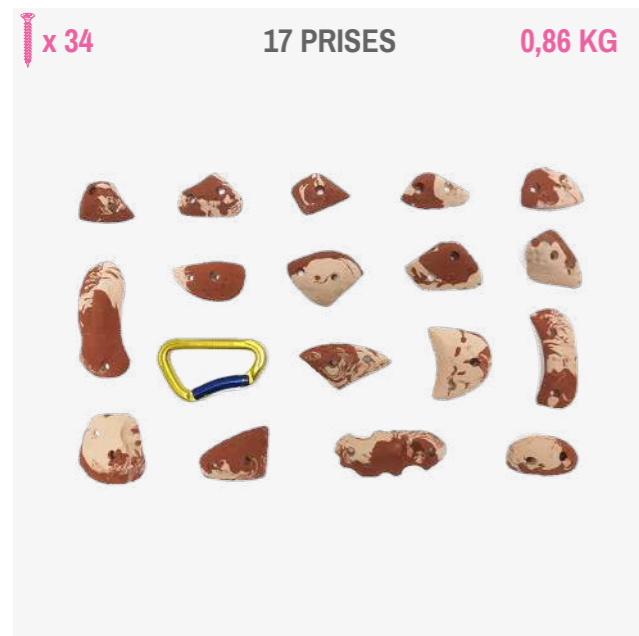

MICROB 24,50 €
17 PRISES 0,86 KG
Micros séduisantes pouvant être de parfaites prises de pied comme d'intéressantes prises de main sur des voies techniques.