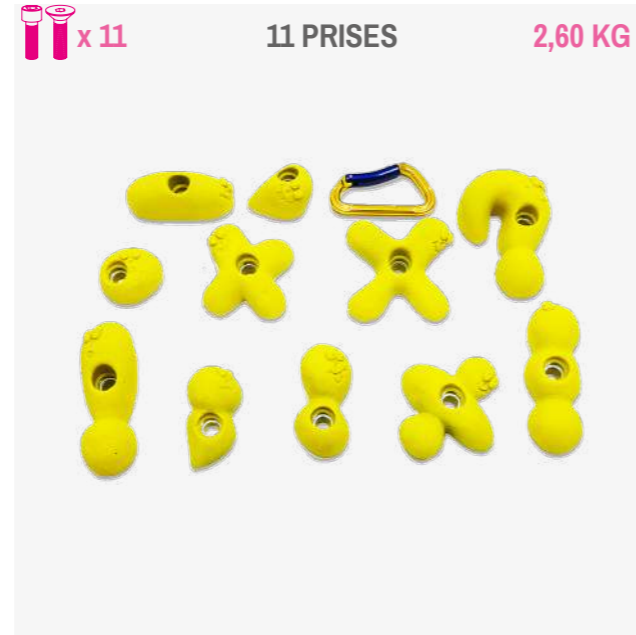

On conseillera d'utiliser la macro-prise 1 dans un léger dévers. À vous de tester et de trouver votre style !

**STRAP MACRO**

49,90 €

Une belle prise Macro bien gonflée ! Elle met en valeur sur son flanc des réglettes rugueuses et des pinces à ouverture variable.

**MACRO 2**

59,90 €

On conseillera la macro 2 dans un gros dévers afin de profiter de sa grosse cavité pouvant aussi bien être saisie à pleine main qu'en pincette.

©vivre\_avec\_malice,  
panneaux bruts Osm'Ose et prises (lots Arcade en Menthe, Nombre en Bleu et Alphabet en Orange)

**ALPHABET**

Lot ludique et éducatif donnant une représentation vivante de l'alphabet.

79,90 €

**BLABLA**

Prises représentant les signes de ponctuation. Un lot original pour agrémenter une voie.

39,90 €

**KIDDY**