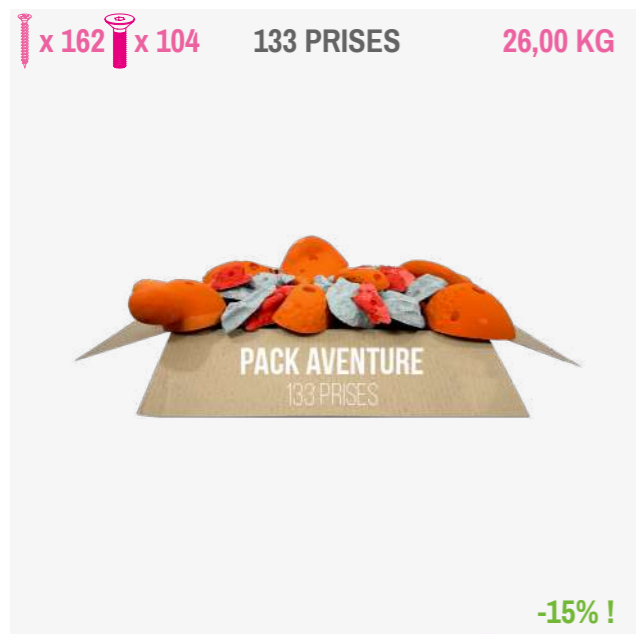

**P.56**

**PACKS PRISES COLLECTIVITÉS**

**P.57**

**PRISES AU KILO**

**P.58**

**PACK AVENTURE** 334,39 €

Le pack le plus apprécié depuis toutes ces années ! 8 séries de la taille XS à la taille L, 133 prises taillées par des passionnés d'escalade !

**PACK MIX** 372,39 €

Un ensemble très varié de 10 séries de taille XS à XXL.

**PACK SNOW** 168,90 €

La gamme Snow en un pack, idéal pour ouvrir des voies «tout public». De la taille XS à la taille L !

**CHRISTMAS BOX** 141,95 €