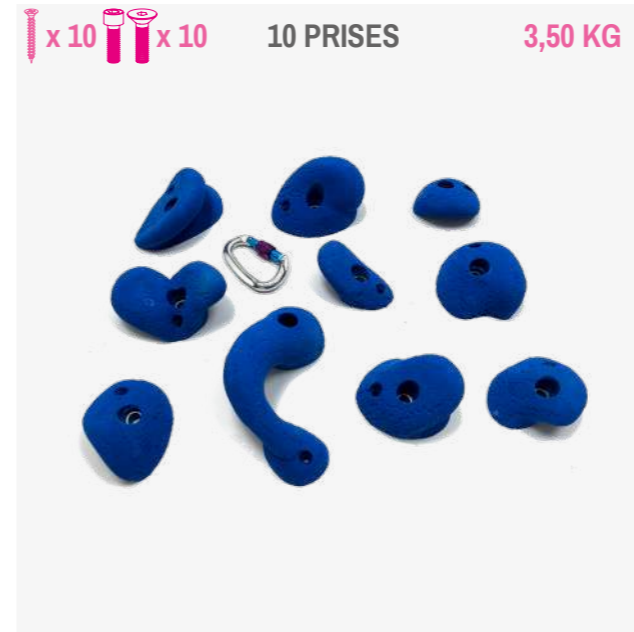

**LOT FACETS**  
39,90€

DES PRISES TAILLÉES TELLES DES DIAMANTS

UN GRAIN ACCROCHANT POUR UNE PRÉHENSION EFFICACE

**SCRATCH****34,50 €**

Prises exclusivement pour les pieds. Elles sont terriblement attachantes !

**SNOW S****34,50 €**

Lot agréable en main, offrant de nombreuses possibilités de préhension. Le design en « pente douce » peut se révéler vicieux.

**TERMIT****49,90 €**

Prises aux préhensions minimalistes; on les croirait creusées par les termites... Le petit plus : elles sont très adhérentes et ergonomiques !

©Osm'Ose, lot Schtuck

©Osm'Ose, lot Balls

**ARCADE**

54,90 €

Une poignée et un lot de bacs à la fois esthétiques et agréables une fois en main.

**AZTEK**

49,90 €

Un nom qui incite au voyage pour cette série de 12 prises aux préhensions variées.