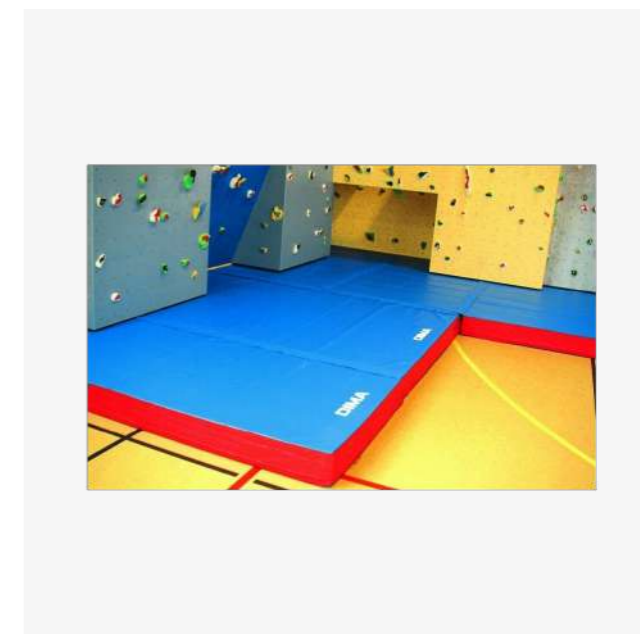

**CRASHPAD DIMA 199,00 €**

Le crashpad DimaSport, 100x130x12 cm en bi-densité et réversible.

**TAPIS DIMA 5 CM DÈS 184,00 €**

Tapis pour structure SAE, équipement de voies. Tailles standards : 250 x 100 ; 250 x 150 ; 250 x 200 ; 250 x 250 ; 250 x 300 cm.