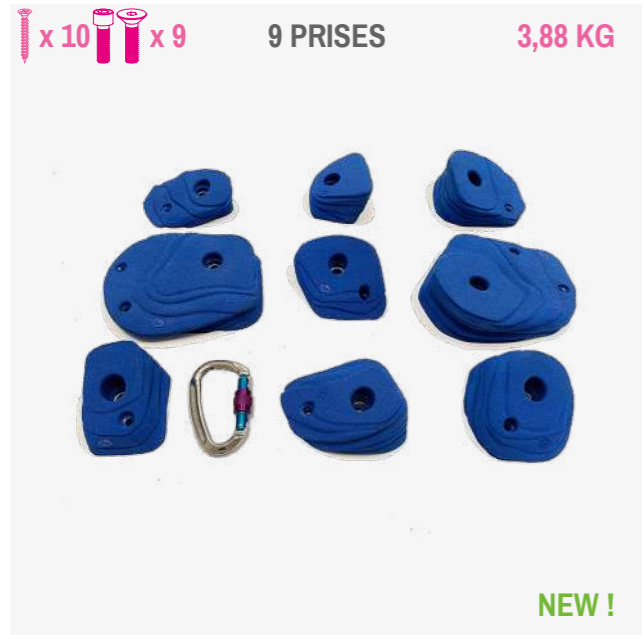

**FLAT**

49,90 €

Des plats diaboliques au style sublime ! Un lot au caractère urbain et aux préhensions techniques, le parfait combo pour trouver sa voie.

**SNOW L**

59,90 €

Lot ergonomique respectant l'architecture de la main avec sa poignée tout en douceur et ses préhensions réfléchies.

**STRAP**

69,90 €

Lot très varié avec des bacs, des réglettes, des arquées, des pinces et des petits plats.

UN DESIGN URBAIN POUR GRIMPER AVEC STYLE

UN SYSTÈME DE DOUBLE VISSERIE CHC/FHC

**LOT FLAT**  
49,90€

DES PLATS REDOUTABLES POUR AMÉLIORER SA TECHNIQUE

LA PETITE GRENOUILLE SYMPA

**STRATA**

69,90 €

Des bacs aux accroches et au grain rocheux, pour le bonheur des mains et des yeux. Laissez-vous emporter dans cet univers stratifié !