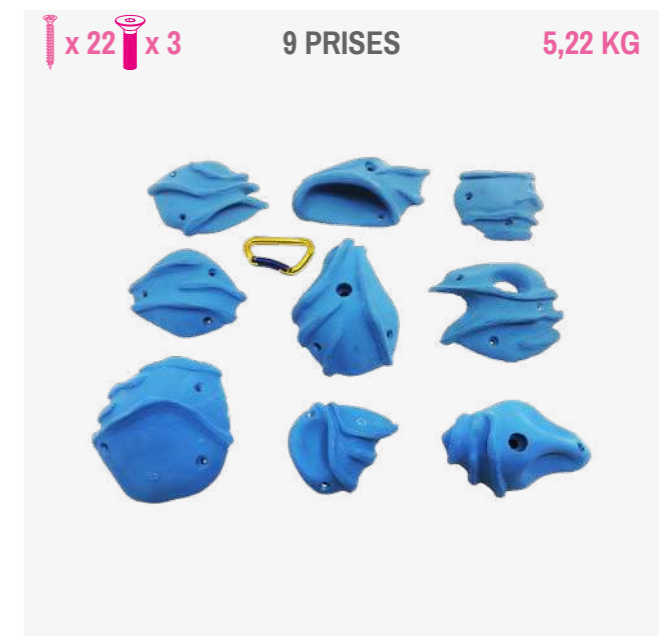

STRAP

69,90 €

Lot très varié avec des bacs, des réglettes, des arquées, des pinces et des petits plats.