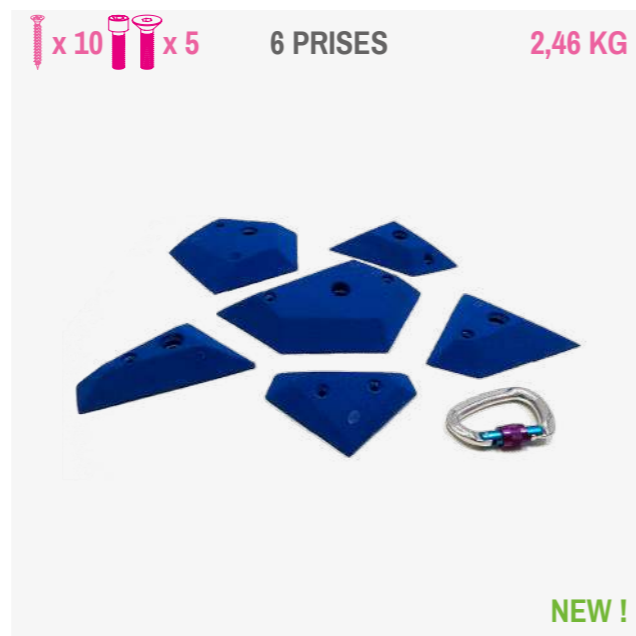

FLAT

49,90 €

Des plats diaboliques au style sublime ! Un lot au caractère urbain et aux préhensions techniques, le parfait combo pour trouver sa voie.