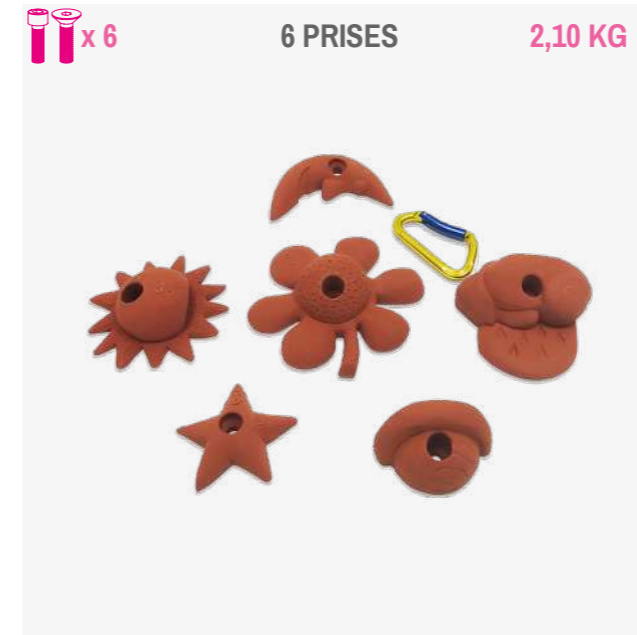

**ALPHABET**

Lot ludique et éducatif donnant une représentation vivante de l'alphabet.

79,90 €

**BLABLA**

Prises représentant les signes de ponctuation. Un lot original pour agrémenter une voie.

39,90 €

**KIDDY**