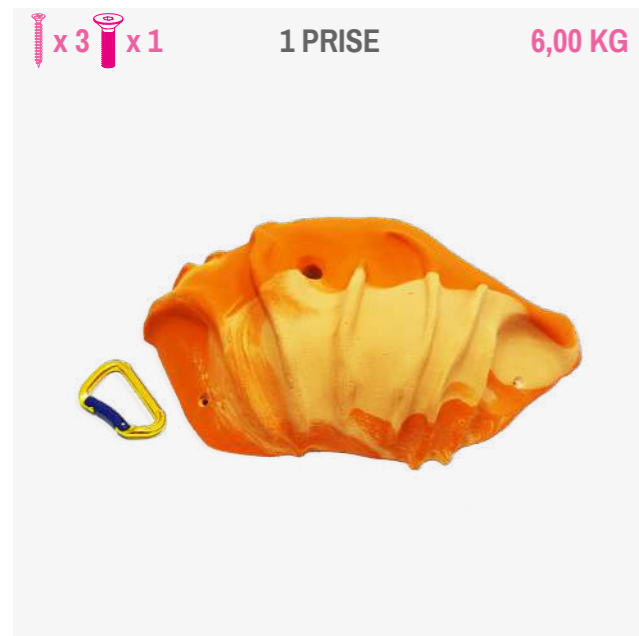

**DYNAMIC**

149,90 €

Colonnnettes indispensables pour varier les plaisirs !

**GLOBULE**

74,90 €

Un volume très riche à essayer de toute urgence !

**MACRO 1**

59,90 €

On conseillera d'utiliser la macro-prise 1 dans un léger dévers. À vous de tester et de trouver votre style !

**STRAP MACRO**

49,90 €

Une belle prise Macro bien gonflée ! Elle met en valeur sur son flanc des réglettes rugueuses et des pinces à ouverture variable.